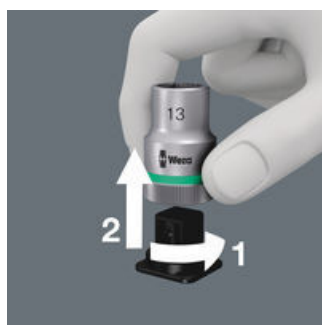

Den nya smidiga vridmekanismen garanterar säker och skrammefri förvaring samt enkel uttagning av verktyget.