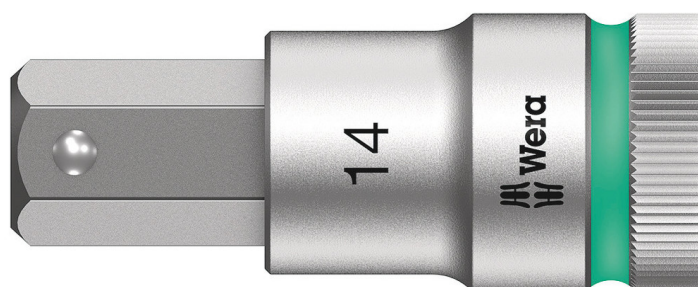

# 8740 C HF Zyklus bitshylsa med 1/2"-fattning med hållarfunktion, 14 x 60 mm

Zyklus spärrhandtag tillbehör, 1/2"

<b>EAN:</b>	4013288183286	<b>Size:</b>	127x44x24 mm
<b>Part number:</b>	05003827001	<b>Weight:</b>	123 g
<b>Article number:</b>	8740 C HF	<b>Country of origin:</b>	CZ
		<b>Customs tariff number:</b>	82079030

- Bitshylsa (ej slag) för hand- eller maskinskruvning
- Hållarfunktion håller skruvarna säkert på verktyget
- Med verktygsväljare "Take it easy": Färgkodning efter storlekar
- Råffling i bakre änden för bättre grepp vid handskruvning.
- Krom-vanadin, mattförkromning

### Bitshylsor med hållarfunktion för insexskruvar

Insexskruven kläms fast på bitshylsan av en fjäderbelastad kula. Detta är särskilt användbart i svårtillgängliga situationer, där man inte kan använda den andra handen för att hålla fast skruven.