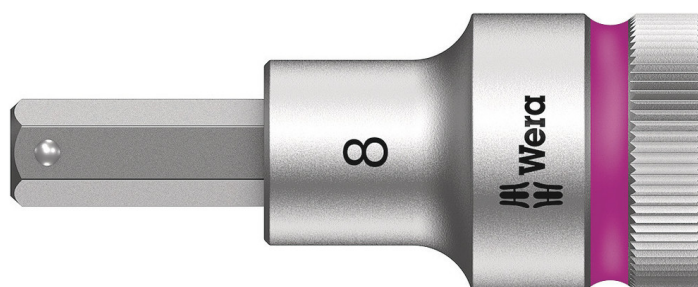

8740 C HF Zyklop bitshylsa med 1/2"-fattning med hållarfunktion, 8 x 60 mm

Zyklop spärrhandtag tillbehör, 1/2"

EAN:	4013288183255	Size:	126x44x23 mm
Part number:	05003824001	Weight:	85 g
Article number:	8740 C HF	Country of origin:	CZ
		Customs tariff number:	82079030

- Bitshylsa (ej slag) för hand- eller maskinskruvning
- Hållarfunktion håller skruvarna säkert på verktyget
- Med verktygsväljare "Take it easy": Färgkodning efter storlekar
- Råffling i bakre änden för bättre grepp vid handskruvning.
- Krom-vanadin, mattförkromning

Bitshylsa med 1/2"-fattning och hållarfunktion för särskilt bekväm skruvning med minskad risk att tappa skruven då man närmar sig arbetsstycket. Med verktygsväljare "Take it easy" med färgkodning enligt storlek - för enkelt och snabbt val av rätt verktyg.

Web link

<https://products.wera.de/se/ratchets_and_accessories_the_zyklop_ratchets_the_zyklop_ratchets_1_2_zyklop_accessories_1_2_8740_c_hf.html>

Wera - 8740 C HF
05003824001 - 4013288183255

Wera Werkzeuge GmbH
Korzter Straße 21-25
D-42349 Wuppertal
Tel: +49 (0)2 02 / 40 45-0
E-Mail: info@wera.de