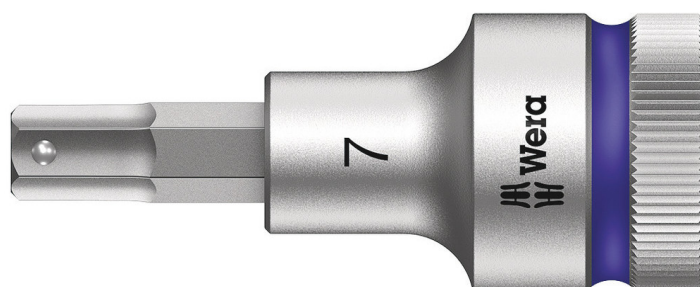

8740 C HF Zyklop bitshylsa med 1/2"-fattning med hållarfunktion, 7 x 60 mm

Zyklop spärrhandtag tillbehör, 1/2"

EAN:	4013288183248	Size:	126x44x24 mm
Part number:	05003823001	Weight:	86 g
Article number:	8740 C HF	Country of origin:	CZ
		Customs tariff number:	82079030

- Bitshylsa (ej slag) för hand- eller maskinskruvning
- Hållarfunktion håller skruvarna säkert på verktyget
- Med verktygsväljare "Take it easy": Färgkodning efter storlekar
- Råffling i bakre änden för bättre grepp vid handskruvning.
- Krom-vanadin, mattförkromning

Insexskruven kläms fast på bitshylsan av en fjäderbelastad kula. Detta är särskilt användbart i svårtillgängliga situationer, där man inte kan använda den andra handen för att hålla fast skruven.

Bitshylsor med hållarfunktion för insexskruvar

Insexskruven kläms fast på bitshylsan av en fjäderbelastad kula. Detta är särskilt användbart i svårtillgängliga situationer, där man inte kan använda den andra handen för att hålla fast skruven.

Web link