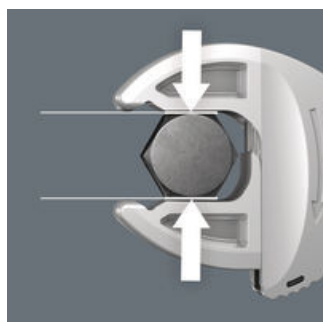

Набор из 2 предметов. Ключи с самонастройкой и трещоткой Joker 6004. Благодаря непрерывным и параллельным губкам этот инструмент заменяет гаечные ключи нескольких типоразмеров. Для винтов и болтов с шестигранной головкой метрических размеров (от 19,0 до 32,0 мм) и дюймовых размеров (от 3/4" до 1 1/4"). Нужный размер плавно устанавливается в автоматическом режиме при накидывании ключа на шестигранную гайку или головку винта. Встроенный рычажный механизм надежно зажимает шестигранный винт или болт между зажимами, что значительно снижает риск проскальзывания или повреждения. Трещотка обеспечивает быстрое и равномерное завинчивание без извлечения инструмента. За счет наличия в губках расширительной призмы удалось получить угол возврата всего 30°. Конструкция, состоящая из одной рукояти, в сочетании с функцией трещотки и угловой призмой позволяет работать даже в ограниченном пространстве. В прочной сумке-скрутке.

Joker 6004: Автоматическая и плавная регулировка

За счёт автоматического и плавного зажима параллельно перемещающихся губок рожковый ключ Joker 6004 подходит для всех размеров в соответствующем диапазоне. Ключ сам и без регулировки выбирает нужный размер при накидывании на гайку или винт.

Joker 6004: Для бережного завинчивания

Параллельные гладкие губки ключа Joker 6004 обеспечивают нажим на грани крепежа, за счёт чего исключается скругление гайки или головки винта, которое может происходить при передаче усилий.

Joker 6004: Трещоточный механизм для высокой скорости работы

Трещотка в рожковой части служит для быстрого и непрерывного завинчивания без перекидывания.

Joker 6004: Малый угол возврата

За счёт наличия в губках расширительной призмы удалось получить угол возврата всего 30°.