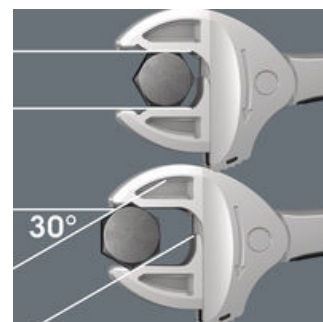

Joker 6004: Автоматическая и плавная регулировка

За счёт автоматического и плавного зажима параллельно перемещающихся губок рожковый ключ Joker 6004 подходит для всех размеров в соответствующем диапазоне. Ключ сам и без регулировки выбирает нужный размер при накидывании на гайку или винт.

Joker 6004: Для бережного завинчивания

Параллельные гладкие губки ключа Joker 6004 обеспечивают нажим на грани крепежа, за счёт чего исключается скругление гайки или головки винта, которое может происходить при передаче усилий.

Joker 6004: Трещоточный механизм для высокой скорости работы

Трещотка в рожковой части служит для быстрого и непрерывного завинчивания без перекидывания.

Joker 6004: Малый угол возврата

За счёт наличия в губках расширительной призмы удалось получить угол возврата всего 30°.