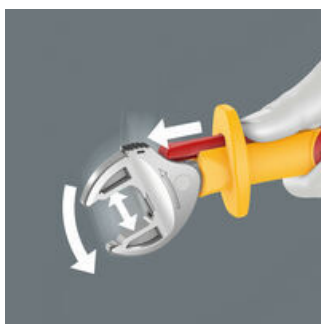

Инструменты надёжно фиксируются в ложементе за счёт точного повторения их контуров, при этом они легко извлекаются. Продуманное расположение инструментов сочетает экономное использование места и быстрый доступ к ним.

Двухцветный ложемент

Если какой-то инструмент извлечь, в ложементе становится виден нижний слой светло-серого цвета. Поэтому сразу понятно, какой инструмент отсутствует.

Поштучная проверка

Поштучная проверка под напряжением 10000 В по стандарту IEC 60900 гарантирует безопасность работы под напряжением до 1000 В.

Joker 6004 VDE: автоматическая и плавная самонастройка

За счёт автоматически плавного смыкания параллельно перемещающихся губок рожковый ключ Joker 6004 VDE подходит для всех размеров в соответствующем диапазоне. Ключ сам и без регулировки выбирает нужный размер при накидывании на гайку или винт.

Точное разведение губок

Сдвижная функция служит для бесконтактного и точного разведения неизолированных губок.

Защита от перекатывания

Защита от перекатывания в передней части ручки обеспечивает надёжный хват и предотвращает случайное соскальзывание руки вперёд.