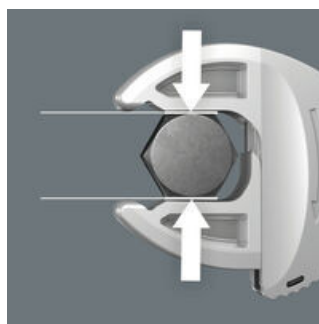

Joker 6004 VDE: автоматическая и плавная самонастройка

За счёт автоматически плавного смыкания параллельно перемещающихся губок рожковый ключ Joker 6004 VDE подходит для всех размеров в соответствующем диапазоне. Ключ сам и без регулировки выбирает нужный размер при накидывании на гайку или винт.

Точное разведение губок

Сдвижная функция служит для бесконтактного и точного разведения неизолированных губок.

Защита от перекатывания

Защита от перекатывания в передней части ручки обеспечивает надёжный хват и предотвращает случайное соскальзывание руки вперёд.

Joker 6004: для бережного завинчивания

Параллельные гладкие губки ключа Joker 6004 VDE обеспечивают смыкание на гранях профиля, что исключает скругление гайки или головки винта, которое может происходить через приложение усилия на рёбра.