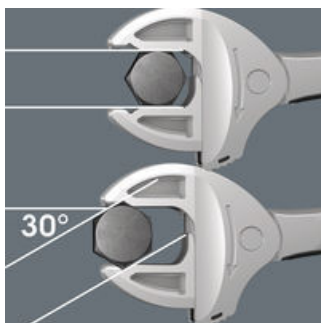

За счёт автоматического и плавного зажима параллельно перемещающихся губок рожковый ключ Joker 6004 подходит для всех размеров в соответствующем диапазоне. Ключ сам и без регулировки выбирает нужный размер при накидывании на гайку или винт.

Joker 6004: для бережного завинчивания

Параллельные гладкие губки ключа Joker 6004 обеспечивают нажим на грани крепежа, за счёт чего исключается скругление гайки или головки винта, которое может происходить при передаче усилий.

Joker 6004: Трещоточный механизм для высокой скорости работы

Трещотка в рожковой части служит для быстрого и непрерывного завинчивания без перекидывания.

Joker 6004: малый угол возврата

За счёт наличия в губках расширительной призмы удалось получить угол возврата всего 30°.