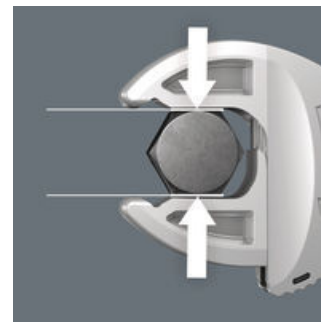

Двухцветный ложемент

Если какой-то инструмент извлечь, в ложементе становится виден нижний слой светло-серого цвета. Поэтому сразу понятно, какой инструмент отсутствует.

Joker 6004: автоматическая и плавная регулировка

За счёт автоматического и плавного зажима параллельно перемещающихся губок рожковый ключ Joker 6004 подходит для всех размеров в соответствующем диапазоне. Ключ сам и без регулировки выбирает нужный размер при накидывании на гайку или винт.

Joker 6004: для бережного завинчивания

Параллельные гладкие губки ключа Joker 6004 обеспечивают нажим на грани крепежа, за счёт чего исключается скругление гайки или головки винта, которое может происходить при передаче усилий.