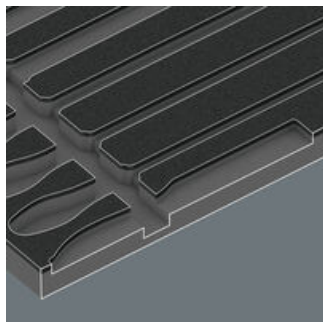

Надёжное хранение и отличный обзор

Инструменты надёжно фиксируются в ложементе за счёт точного повторения их контуров, при этом они легко извлекаются. Продуманное расположение инструментов сочетает экономное использование места и быстрый доступ к ним.