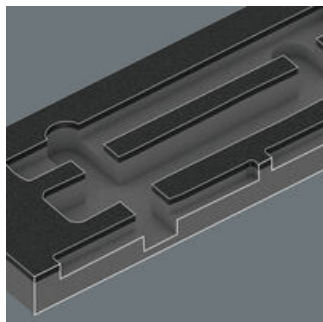

EAN:	4013288225887	Размеры:	405x185x55 mm
№ детали:	05137382001	Вес:	355 g
№ артикула:	9882	Страна происхождения:	DE (05)
		№ таможенного тарифа:	39239000

- Износостойкий ложемент, для каждого инструмента предназначено своё место; двухцветный, сразу заметно отсутствие любого инструмента
- Высококачественный износостойкий ложемент, без химических испарений
- Оптимальная форма ячеек для удобного извлечения инструментов из ложемента
- Водо- и маслоотталкивающие свойства, лёгкий уход и простая чистка
- Защита инструментов от загрязнений и ударов
- Ширина x высота x глубина: 172 x 30 x 392 мм
- Запасной ложемент для артикула Wera 9782

1 износостойкий ложемент, без инструментов; двухцветный: для быстрого определения отсутствующих инструментов; ширина x высота x глубина: 172 x 30 x 392 мм; запасной ложемент для артикула Wera 9782; подходит для инструментальной тележки в дизайне Tool Rebel.

Инструменты надёжно фиксируются в ложементе за счёт точного повторения их контуров, при этом они легко извлекаются. Продуманное расположение инструментов сочетает экономное использование места и быстрый доступ к ним.

Двухцветный ложемент

Если какой-то инструмент извлечь, в ложементе становится виден нижний слой светло-серого цвета. Поэтому сразу понятно, какой инструмент отсутствует.

Другие варианты таких изделий:

MM