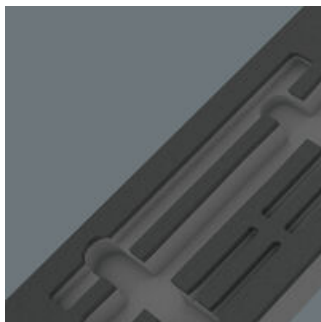

EAN:	4013288225887	Размеры:	405x185x55 mm
№ детали:	05137382001	Вес:	355 g
№ артикула:	9882	Страна происхождения:	DE (05)
		№ таможенного тарифа:	39239000

- Износостойкий ложемент, для каждого инструмента предназначено своё место; двухцветный, сразу заметно отсутствие любого инструмента
- Высококачественный износостойкий ложемент, без химических испарений
- Оптимальная форма ячеек для удобного извлечения инструментов из ложемента
- Водо- и маслоотталкивающие свойства, лёгкий уход и простая чистка
- Защита инструментов от загрязнений и ударов
- Ширина x высота x глубина: 172 x 30 x 392 мм
- Запасной ложемент для артикула Wera 9782

1 износостойкий ложемент, без инструментов; двухцветный: для быстрого определения отсутствующих инструментов; ширина x высота x глубина: 172 x 30 x 392 мм; запасной ложемент для артикула Wera 9782; подходит для инструментальной тележки в дизайне Tool Rebel.

Инструменты надёжно фиксируются в ложементе за счёт точного повторения их контуров, при этом они легко извлекаются. Продуманное расположение инструментов сочетает экономное использование места и быстрый доступ к ним.

Двухцветный ложемент

Если какой-то инструмент извлечь, в ложементе становится виден нижний слой светло-серого цвета. Поэтому сразу понятно, какой инструмент отсутствует.

Другие варианты таких изделий:

MM