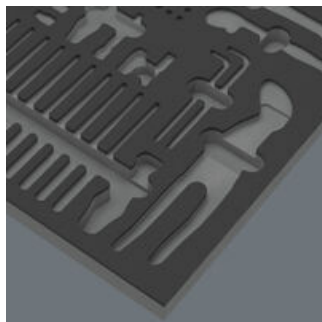

EAN:	4013288237507	Размеры:	400x350x60 mm
№ детали:	05137353001	Вес:	648 g
№ артикула:	9853	Страна происхождения:	DE (05)
		№ таможенного тарифа:	82060000

- Износостойкий ложемент, для каждого инструмента предназначено своё место; двухцветный, сразу заметно отсутствие любого инструмента
- Высококачественный износостойкий ложемент, без химических испарений
- Оптимальная форма ячеек для удобного извлечения инструментов из ложемента
- Водно- и маслоотталкивающие свойства, лёгкий уход и простая чистка
- Защита инструментов от загрязнений и ударов
- Ширина x высота x глубина: 344 x 30 x 392 мм
- Запасной ложемент для Wera артикул 9753

Один прочный ложемент, без инструментов; двухцветный для быстрого поиска недостающих предметов; ширина x высота x глубина: 344 x 30 x 392 мм; запасной ложемент для Wera артикул 9753; подходит для инструментальной тележки Tool Rebel.

Инструменты надёжно фиксируются в ложементе за счёт точного повторения их контуров, при этом они легко извлекаются. Продуманное расположение инструментов сочетает экономное использование места и быстрый доступ к ним.

Двухцветный ложемент

Если какой-то инструмент извлечь, в ложементе становится виден нижний слой светло-серого цвета. Поэтому сразу понятно, какой инструмент отсутствует.

Другие варианты таких изделий:

MM