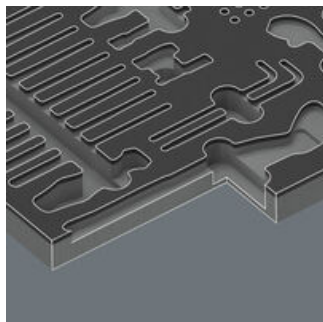

EAN:	4013288237507	Размеры:	400x350x60 mm
№ детали:	05137353001	Вес:	648 g
№ артикула:	9853	Страна происхождения:	DE (05)
		№ таможенного тарифа:	82060000

- Износостойкий ложемент, для каждого инструмента предназначено своё место; двухцветный, сразу заметно отсутствие любого инструмента
- Высококачественный износостойкий ложемент, без химических испарений
- Оптимальная форма ячеек для удобного извлечения инструментов из ложемента
- Водно- и маслоотталкивающие свойства, лёгкий уход и простая чистка
- Защита инструментов от загрязнений и ударов
- Ширина x высота x глубина: 344 x 30 x 392 мм
- Запасной ложемент для Wera артикул 9753

Один прочный ложемент, без инструментов; двухцветный для быстрого поиска недостающих предметов; ширина x высота x глубина: 344 x 30 x 392 мм; запасной ложемент для Wera артикул 9753; подходит для инструментальной тележки Tool Rebel.

Инструменты надёжно фиксируются в ложементе за счёт точного повторения их контуров, при этом они легко извлекаются. Продуманное расположение инструментов сочетает экономное использование места и быстрый доступ к ним.

Двухцветный ложемент

Если какой-то инструмент извлечь, в ложементе становится виден нижний слой светло-серого цвета. Поэтому сразу понятно, какой инструмент отсутствует.

Другие варианты таких изделий:

MM