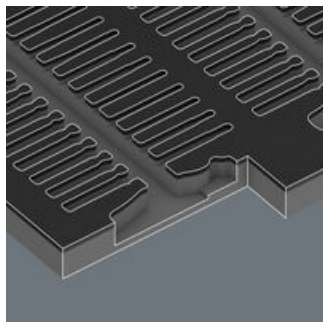

Надёжное хранение и отличный обзор

Инструменты надёжно фиксируются в ложементе за счёт точного повторения их контуров, при этом они легко извлекаются. Продуманное расположение инструментов сочетает экономное использование места и быстрый доступ к ним.