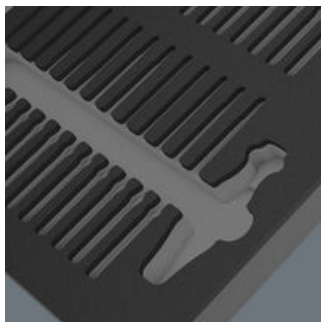

EAN:	4013288232625	Размеры:	160x360x60 mm
№ детали:	05137351001	Вес:	624 g
№ артикула:	9851	Страна происхождения:	DE (05)
		№ таможенного тарифа:	39239000

- Износостойкий ложемент, для каждого инструмента предназначено своё место; двухцветный, сразу заметно отсутствие любого инструмента
- Высококачественный износостойкий ложемент, без химических испарений
- Оптимальная форма ячеек для удобного извлечения инструментов из ложемента
- Водно- и маслоотталкивающие свойства, лёгкий уход и простая чистка
- Защита инструментов от загрязнений и ударов
- Ширина x высота x глубина: 344 x 30 x 392 мм
- Запасной ложемент для артикула Wera 9751

1 износостойкий ложемент, без инструментов; двухцветный: для быстрого определения отсутствующих инструментов; ширина x высота x глубина: 344 x 30 x 392 мм; запасной ложемент для артикула Wera 9710; подходит для инструментальной тележки в дизайне Tool Rebel.

Инструменты надёжно фиксируются в ложементе за счёт точного повторения их контуров, при этом они легко извлекаются. Продуманное расположение инструментов сочетает экономное использование места и быстрый доступ к ним.

Двухцветный ложемент

Если какой-то инструмент извлечь, в ложементе становится виден нижний слой светло-серого цвета. Поэтому сразу понятно, какой инструмент отсутствует.

Другие варианты таких изделий:

MM