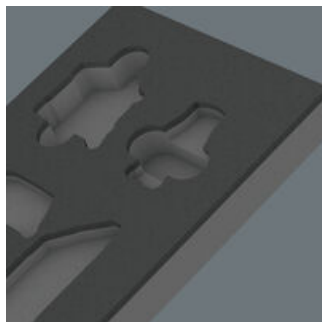

EAN:	4013288225528	Размеры:	405x185x55 mm
№ детали:	05137340001	Вес:	379 g
№ артикула:	9840	Страна происхождения:	DE (05)
		№ таможенного тарифа:	39239000

- Износостойкий ложемент, для каждого инструмента предназначено своё место; двухцветный, сразу заметно отсутствие любого инструмента
- Высококачественный износостойкий ложемент, без химических испарений
- Оптимальная форма ячеек для удобного извлечения инструментов из ложемента
- Водо- и маслоотталкивающие свойства, лёгкий уход и простая чистка
- Защита инструментов от загрязнений и ударов
- Ширина х высота х глубина: 172 х 30 х 392 мм
- Запасной ложемент для артикула Wera 9740

1 износостойкий ложемент, без инструментов; двухцветный: для быстрого определения отсутствующих инструментов; ширина х высота х глубина: 172 х 30 х 392 мм; запасной ложемент для артикула Wera 9740; подходит для инструментальной тележки в дизайне Tool Rebel.

Инструменты надёжно фиксируются в ложементе за счёт точного повторения их контуров, при этом они легко извлекаются. Продуманное расположение инструментов сочетает экономное использование места и быстрый доступ к ним.

Двухцветный ложемент

Если какой-то инструмент извлечь, в ложементе становится виден нижний слой светло-серого цвета. Поэтому сразу понятно, какой инструмент отсутствует.

Другие варианты таких изделий:

MM