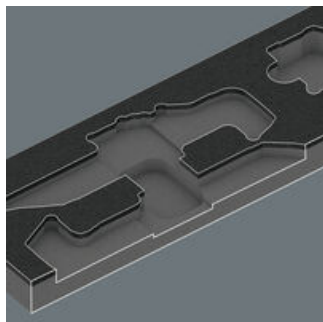

EAN:	4013288225528	Размеры:	405x185x55 mm
№ детали:	05137340001	Вес:	379 g
№ артикула:	9840	Страна происхождения:	DE (05)
		№ таможенного тарифа:	39239000

- Износостойкий ложемент, для каждого инструмента предназначено своё место; двухцветный, сразу заметно отсутствие любого инструмента
- Высококачественный износостойкий ложемент, без химических испарений
- Оптимальная форма ячеек для удобного извлечения инструментов из ложемента
- Водо- и маслоотталкивающие свойства, лёгкий уход и простая чистка
- Защита инструментов от загрязнений и ударов
- Ширина х высота х глубина: 172 х 30 х 392 мм
- Запасной ложемент для артикула Wera 9740

1 износостойкий ложемент, без инструментов; двухцветный: для быстрого определения отсутствующих инструментов; ширина х высота х глубина: 172 х 30 х 392 мм; запасной ложемент для артикула Wera 9740; подходит для инструментальной тележки в дизайне Tool Rebel.

Инструменты надёжно фиксируются в ложементе за счёт точного повторения их контуров, при этом они легко извлекаются. Продуманное расположение инструментов сочетает экономное использование места и быстрый доступ к ним.

Двухцветный ложемент

Если какой-то инструмент извлечь, в ложементе становится виден нижний слой светло-серого цвета. Поэтому сразу понятно, какой инструмент отсутствует.

Другие варианты таких изделий:

MM