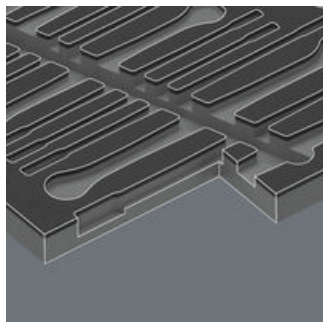

Надёжное хранение и отличный обзор

Инструменты надёжно фиксируются в ложементе за счёт точного повторения их контуров, при этом они легко извлекаются. Продуманное расположение инструментов сочетает экономное использование места и быстрый доступ к ним.