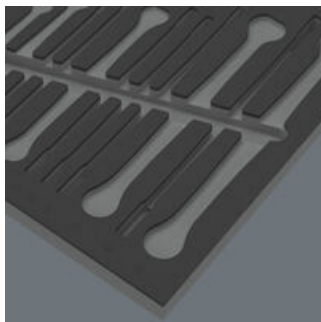

EAN:	4013288236968	Размеры:	400x355x60 mm
№ детали:	05137335001	Вес:	635 g
№ артикула:	9835	Страна происхождения:	DE (05)
		№ таможенного тарифа:	39239000

- Износостойкий ложемент, для каждого инструмента предназначено своё место; двухцветный, сразу заметно отсутствие любого инструмента
- Без химических выбросов
- Оптимальная форма ячеек для удобного извлечения инструментов из ложемента
- Водно- и маслоотталкивающие свойства, лёгкий уход и простая чистка
- Защита инструментов от загрязнений и ударов
- Ширина x высота x глубина: 172 x 30 x 392 мм
- Запасной ложемент для Wera артикул 9735

Один прочный ложемент, без инструментов; двухцветный для быстрого поиска недостающих предметов; ширина x высота x глубина: 172 x 30 x 392 мм; запасной ложемент для Wera артикул 9735; подходит для инструментальных тележек Tool Rebel.

Инструменты надёжно фиксируются в ложементе за счёт точного повторения их контуров, при этом они легко извлекаются. Продуманное расположение инструментов сочетает экономное использование места и быстрый доступ к ним.

Двухцветный ложемент

Если какой-то инструмент извлечь, в ложементе становится виден нижний слой светло-серого цвета. Поэтому сразу понятно, какой инструмент отсутствует.

Другие варианты таких изделий:

MM