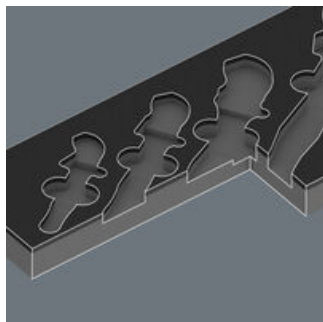

EAN:	4013288232670	Размеры:	403x185x55 mm
№ детали:	05137334001	Вес:	366 g
№ артикула:	9834	Страна происхождения:	DE (05)
		№ таможенного тарифа:	39239000

- Износостойкий ложемент, для каждого инструмента предназначено своё место; двухцветный, сразу заметно отсутствие любого инструмента
- Высококачественный износостойкий ложемент, без химических испарений
- Оптимальная форма ячеек для удобного извлечения инструментов из ложемента
- Водо- и маслоотталкивающие свойства, лёгкий уход и простая чистка
- Защита инструментов от загрязнений и ударов
- Ширина x высота x глубина: 172 x 30 x 392 мм
- Запасной ложемент для артикула Wera 9734

1 износостойкий ложемент, неукomплектованный; двухцветный: для быстрого определения отсутствующих инструментов; ширина x высота x глубина: 172 x 30 x 392 мм; запасной ложемент для артикула Wera 9734; подходит для инструментальной тележки в дизайне Tool Rebel.

Инструменты надёжно фиксируются в ложементе за счёт точного повторения их контуров, при этом они легко извлекаются. Продуманное расположение инструментов сочетает экономное использование места и быстрый доступ к ним.

Двухцветный ложемент

Если какой-то инструмент извлечь, в ложементе становится виден нижний слой светло-серого цвета. Поэтому сразу понятно, какой инструмент отсутствует.

Другие варианты таких изделий:

MM