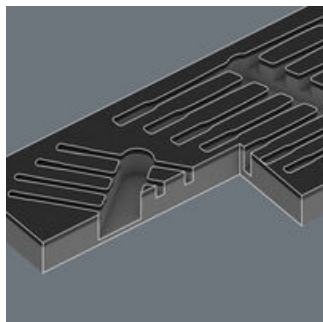

EAN:	4013288232663	Размеры:	400x180x50 mm
№ детали:	05137333001	Вес:	360 g
№ артикула:	9833	Страна происхождения:	DE (05)
		№ таможенного тарифа:	39239000

- Износостойкий ложемент, для каждого инструмента предназначено своё место; двухцветный, сразу заметно отсутствие любого инструмента
- Высококачественный износостойкий ложемент, без химических испарений
- Оптимальная форма ячеек для удобного извлечения инструментов из ложемента
- Водо- и маслоотталкивающие свойства, лёгкий уход и простая чистка
- Защита инструментов от загрязнений и ударов
- Ширина x высота x глубина: 172 x 30 x 392 мм
- Запасной ложемент для артикула Wera 9733

1 износостойкий ложемент, неуккомплектованный; двухцветный: для быстрого определения отсутствующих инструментов; ширина x высота x глубина: 172 x 30 x 392 мм; запасной ложемент для артикула Wera 9733; подходит для инструментальной тележки в дизайне Tool Rebel.

Инструменты надёжно фиксируются в ложементе за счёт точного повторения их контуров, при этом они легко извлекаются. Продуманное расположение инструментов сочетает экономное использование места и быстрый доступ к ним.

Двухцветный ложемент

Если какой-то инструмент извлечь, в ложементе становится виден нижний слой светло-серого цвета. Поэтому сразу понятно, какой инструмент отсутствует.

Другие варианты таких изделий:

MM