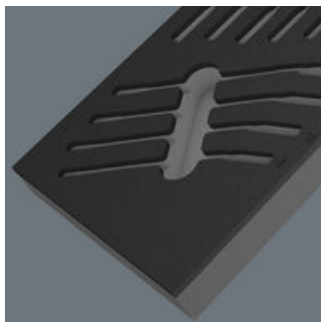

EAN:	4013288232663	Размеры:	400x180x50 mm
№ детали:	05137333001	Вес:	360 g
№ артикула:	9833	Страна происхождения:	DE (05)
		№ таможенного тарифа:	39239000

- Износостойкий ложемент, для каждого инструмента предназначено своё место; двухцветный, сразу заметно отсутствие любого инструмента
- Высококачественный износостойкий ложемент, без химических испарений
- Оптимальная форма ячеек для удобного извлечения инструментов из ложемента
- Водо- и маслоотталкивающие свойства, лёгкий уход и простая чистка
- Защита инструментов от загрязнений и ударов
- Ширина x высота x глубина: 172 x 30 x 392 мм
- Запасной ложемент для артикула Wera 9733

1 износостойкий ложемент, неуккомплектованный; двухцветный: для быстрого определения отсутствующих инструментов; ширина x высота x глубина: 172 x 30 x 392 мм; запасной ложемент для артикула Wera 9733; подходит для инструментальной тележки в дизайне Tool Rebel.

Двухцветный ложемент

Если какой-то инструмент извлечь, в ложементе становится виден нижний слой светло-серого цвета. Поэтому сразу понятно, какой инструмент отсутствует.

Другие варианты таких изделий:

MM