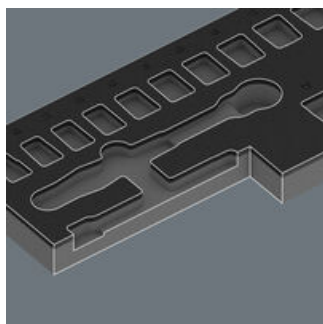

EAN:	4013288232649	Размеры:	403x185x55 mm
№ детали:	05137324001	Вес:	366 g
№ артикула:	9824	Страна происхождения:	DE (05)
		№ таможенного тарифа:	39239000

- Износостойкий ложемент, для каждого инструмента предназначено своё место; двухцветный, сразу заметно отсутствие любого инструмента
- Высококачественный износостойкий ложемент, без химических испарений
- Оптимальная форма ячеек для удобного извлечения инструментов из ложемента
- Водо- и маслоотталкивающие свойства, лёгкий уход и простая чистка
- Защита инструментов от загрязнений и ударов
- Ширина x высота x глубина: 172 x 30 x 392 мм
- Запасной ложемент для артикула Wera 9724

1 износостойкий ложемент, неукомплектованный; двухцветный: для быстрого определения отсутствующих инструментов; ширина x высота x глубина: 172 x 30 x 392 мм; запасной ложемент для артикула Wera 9724; подходит для инструментальной тележки в дизайне Tool Rebel.

E-Mail: info@wera.de

Надёжное хранение и отличный обзор

Инструменты надёжно фиксируются в ложементе за счёт точного повторения их контуров, при этом они легко извлекаются. Продуманное расположение инструментов сочетает экономное использование места и быстрый доступ к ним.

Двухцветный ложемент

Если какой-то инструмент извлечь, в ложементе становится виден нижний слой светло-серого цвета. Поэтому сразу понятно, какой инструмент отсутствует.

Другие варианты таких изделий:

MM