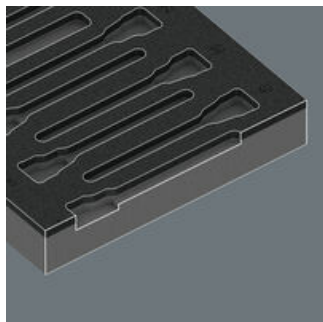

Надёжное хранение и отличный обзор

Инструменты надёжно фиксируются в ложементе за счёт точного повторения их контуров, при этом они легко извлекаются. Продуманное расположение инструментов сочетает экономное использование места и быстрый доступ к ним.