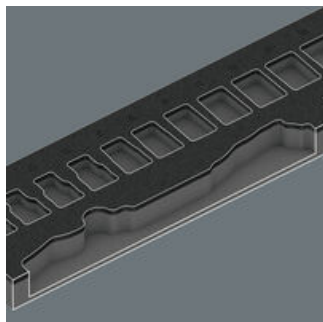

- Износостойкий ложемент, для каждого инструмента предназначено своё место; двухцветный, сразу заметно отсутствие любого инструмента
- Высококачественный износостойкий ложемент, без химических испарений
- Оптимальная форма ячеек для удобного извлечения инструментов из ложемента
- Водно- и маслоотталкивающие свойства, лёгкий уход и простая чистка
- Защита инструментов от загрязнений и ударов
- Ширина x высота x глубина: 344 x 30 x 392 мм
- Запасной ложемент для артикула Wera 9722

1 износостойкий ложемент, без инструментов; двухцветный: для быстрого определения отсутствующих инструментов; ширина x высота x глубина: 344 x 30 x 392 мм; запасной ложемент для артикула Wera 9722; подходит для инструментальной тележки в дизайне Tool Rebel.

Инструменты надёжно фиксируются в ложементе за счёт точного повторения их контуров, при этом они легко извлекаются. Продуманное расположение инструментов сочетает экономное использование места и быстрый доступ к ним.

Двухцветный ложемент

Если какой-то инструмент извлечь, в ложементе становится виден нижний слой светло-серого цвета. Поэтому сразу понятно, какой инструмент отсутствует.

Другие варианты таких изделий:

MM