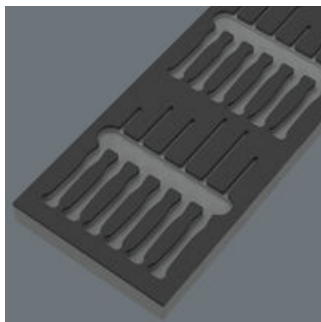

EAN:	4013288237484	Размеры:	400x185x55 mm
№ детали:	05137318001	Вес:	371 g
№ артикула:	9816	Страна происхождения:	DE (05)
		№ таможенного тарифа:	39239000

- Износостойкий ложемент, для каждого инструмента предназначено своё место; двухцветный, сразу заметно отсутствие любого инструмента
- Высококачественный износостойкий ложемент, без химических испарений
- Оптимальная форма ячеек для удобного извлечения инструментов из ложемента
- Водно- и маслоотталкивающие свойства, лёгкий уход и простая чистка
- Защита инструментов от загрязнений и ударов
- Ширина х высота х глубина: 172 х 30 х 392 мм
- Запасной ложемент для Wera артикул 9716

Один прочный ложемент, без инструментов; двухцветный для быстрого поиска недостающих предметов; ширина х высота х глубина: 172 х 30 х 392 мм; запасной ложемент для Wera артикул 9716; подходит для инструментальной тележки Tool Rebel.

Инструменты надёжно фиксируются в ложементе за счёт точного повторения их контуров, при этом они легко извлекаются. Продуманное расположение инструментов сочетает экономное использование места и быстрый доступ к ним.

Двухцветный ложемент

Если какой-то инструмент извлечь, в ложементе становится виден нижний слой светло-серого цвета. Поэтому сразу понятно, какой инструмент отсутствует.

Другие варианты таких изделий:

MM