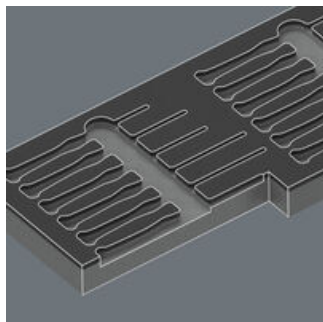

EAN:	4013288237484	Размеры:	400x185x55 mm
№ детали:	05137318001	Вес:	371 g
№ артикула:	9816	Страна происхождения:	DE (05)
		№ таможенного тарифа:	39239000

- Износостойкий ложемент, для каждого инструмента предназначено своё место; двухцветный, сразу заметно отсутствие любого инструмента
- Высококачественный износостойкий ложемент, без химических испарений
- Оптимальная форма ячеек для удобного извлечения инструментов из ложемента
- Водно- и маслоотталкивающие свойства, лёгкий уход и простая чистка
- Защита инструментов от загрязнений и ударов
- Ширина х высота х глубина: 172 х 30 х 392 мм
- Запасной ложемент для Wera артикул 9716

Один прочный ложемент, без инструментов; двухцветный для быстрого поиска недостающих предметов; ширина х высота х глубина: 172 х 30 х 392 мм; запасной ложемент для Wera артикул 9716; подходит для инструментальной тележки Tool Rebel.

Инструменты надёжно фиксируются в ложементе за счёт точного повторения их контуров, при этом они легко извлекаются. Продуманное расположение инструментов сочетает экономное использование места и быстрый доступ к ним.

Двухцветный ложемент

Если какой-то инструмент извлечь, в ложементе становится виден нижний слой светло-серого цвета. Поэтому сразу понятно, какой инструмент отсутствует.

Другие варианты таких изделий:

MM