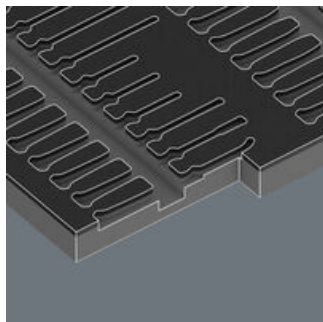

Надёжное хранение и отличный обзор

Инструменты надёжно фиксируются в ложементе за счёт точного повторения их контуров, при этом они легко извлекаются. Продуманное расположение инструментов сочетает экономное использование места и быстрый доступ к ним.