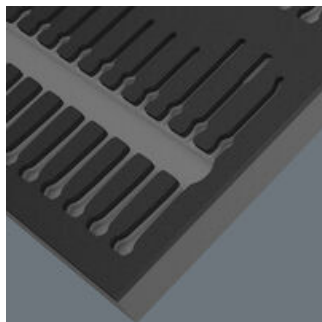

EAN:	4013288232601	Размеры:	400x360x60 mm
№ детали:	05137315001	Вес:	634 g
№ артикула:	9815	Страна происхождения:	DE (05)
		№ таможенного тарифа:	39239000

- Износостойкий ложемент, для каждого инструмента предназначено своё место; двухцветный, сразу заметно отсутствие любого инструмента
- Высококачественный износостойкий ложемент, без химических испарений
- Оптимальная форма ячеек для удобного извлечения инструментов из ложемента
- Водо- и маслоотталкивающие свойства, лёгкий уход и простая чистка
- Защита инструментов от загрязнений и ударов
- Ширина x высота x глубина: 344 x 30 x 392 мм
- Запасной ложемент для артикула Wera 9715

1 износостойкий ложемент, неукomплектованный; двухцветный: для быстрого определения отсутствующих инструментов; ширина x высота x глубина: 344 x 30 x 392 мм; запасной ложемент для артикула Wera 9715; подходит для инструментальной тележки в дизайне Tool Rebel.

Инструменты надёжно фиксируются в ложементе за счёт точного повторения их контуров, при этом они легко извлекаются. Продуманное расположение инструментов сочетает экономное использование места и быстрый доступ к ним.

Двухцветный ложемент

Если какой-то инструмент извлечь, в ложементе становится виден нижний слой светло-серого цвета. Поэтому сразу понятно, какой инструмент отсутствует.

Другие варианты таких изделий:

MM