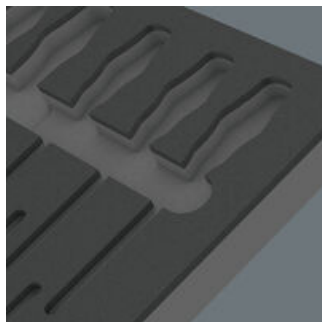

EAN:	4013288225429	Размеры:	405x355x60 mm
№ детали:	05137311001	Вес:	565 g
№ артикула:	9811	Страна происхождения:	DE (05)
		№ таможенного тарифа:	39239000

- Износостойкий ложемент, для каждого инструмента предназначено своё место; двухцветный, сразу заметно отсутствие любого инструмента
- Высококачественный износостойкий ложемент, без химических испарений
- Оптимальная форма ячеек для удобного извлечения инструментов из ложемента
- Водо- и маслоотталкивающие свойства, лёгкий уход и простая чистка
- Защита инструментов от загрязнений и ударов
- Ширина x высота x глубина: 344 x 30 x 392 мм
- Запасной ложемент для артикула Wera 9711

1 износостойкий ложемент, без инструментов; двухцветный: для быстрого определения отсутствующих инструментов; ширина x высота x глубина: 344 x 30 x 392 мм; запасной ложемент для артикула Wera 9711; подходит для инструментальной тележки в дизайне Tool Rebel.

Инструменты надёжно фиксируются в ложементе за счёт точного повторения их контуров, при этом они легко извлекаются. Продуманное расположение инструментов сочетает экономное использование места и быстрый доступ к ним.

Двухцветный ложемент

Если какой-то инструмент извлечь, в ложементе становится виден нижний слой светло-серого цвета. Поэтому сразу понятно, какой инструмент отсутствует.

Другие варианты таких изделий:

MM