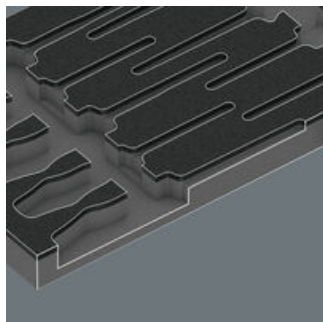

Надёжное хранение и отличный обзор

Инструменты надёжно фиксируются в ложементе за счёт точного повторения их контуров, при этом они легко извлекаются. Продуманное расположение инструментов сочетает экономное использование места и быстрый доступ к ним.