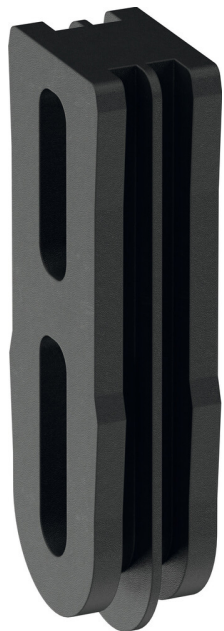

1) Обычный шестигранный профиль

Ссылка

<https://www.wera.de/ru/05136614001>

Wera - Adventskalender 2026  
05136614001 - 4013288237125

Wera Werkzeuge GmbH  
Korzter Straße 21-25  
D-42349 Wuppertal  
Tel: +49 (0)2 02 / 40 45-0  
E-Mail: info@wera.de

Г-образный ключ Tool-Check Modular Hex-Plus 1, без инструмента, 124.5 мм x 91 мм x 22 мм  
1x 124.5 мм x 91 мм x 22 мм

Переходник для 9549 Tool-Check Modular, 10.5 мм x 47 мм x 16.5 мм  
05049005001 1x 10.5 мм x 47 мм x 16.5 мм