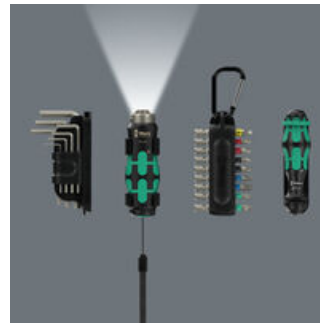

- Адвент-календарь для любителей инструментов
- Легендарный фонарь на батарейках Kraftform с функцией отвертки, двумя уровнями яркости (энергоэффективный), креплением для битов 1/4", автоматически фокусирующимся световым конусом для оптимального освещения
- Фонарик с функцией отвертки, биты, Г-образный ключ и рукоятка Kraftform хранятся в четырех модульных держателях
- Модульные держатели можно прикрепить к текстильному органайзеру для инструментов
- Все модульные держатели можно комбинировать с системой Wera Modular с помощью переходника, входящего в комплект
- Открывалка для бутылок для заслуженного вечера

Особая изюминка: компактный высокопроизводительный фонарик с функцией отвертки в виде рукоятки Kraftform. Он не только обеспечивает необходимое освещение — вставив битку фонарик можно использовать и для закручивания винтов.

**Фонарик с двумя уровнями яркости**

Фонарик на батарейках (LED, 80 люмен) можно переключать между двумя уровнями яркости (50% и 100%) для экономии энергии. Автоматически фокусирующийся световой конус обеспечивает оптимальное освещение в любое время суток.

**Привод: наружный шестигранник 1/4"**

Встроенное крепление для бит 1/4" позволяет использовать фонарик для завинчивания шурупов.

**Модульное хранение**

Биты, Г-образный ключ, рукоятка Kraftform и фонарик с функцией отвертки хранятся в четырех инструментальных модулях, поэтому при необходимости их можно использовать отдельно.