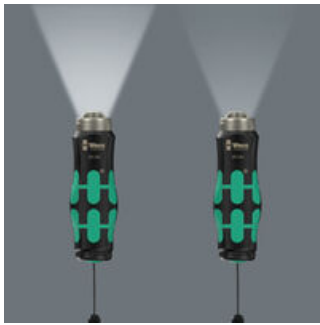

- Адвент-календарь для любителей инструментов
- Легендарный фонарь на батарейках Kraftform с функцией отвертки, двумя уровнями яркости (энергоэффективный), креплением для битов 1/4", автоматически фокусирующимся световым конусом для оптимального освещения
- Фонарик с функцией отвертки, биты, Г-образный ключ и рукоятка Kraftform хранятся в четырех модульных держателях
- Модульные держатели можно прикрепить к текстильному органайзеру для инструментов
- Все модульные держатели можно комбинировать с системой Wera Modular с помощью переходника, входящего в комплект
- Открывалка для бутылок для заслуженного вечера

Особая изюминка: компактный высокопроизводительный фонарик с функцией отвертки в виде рукоятки Kraftform. Он не только обеспечивает необходимое освещение — вставив битку фонарик можно использовать и для закручивания винтов.

**Фонарик с двумя уровнями яркости**

Фонарик на батарейках (LED, 80 люмен) можно переключать между двумя уровнями яркости (50% и 100%) для экономии энергии. Автоматически фокусирующийся световой конус обеспечивает оптимальное освещение в любое время суток.