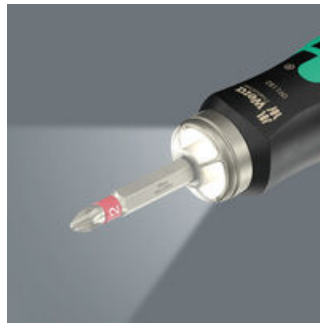

Особая изюминка: компактный высокопроизводительный фонарик с функцией отвертки в виде рукоятки Kraftform. Он не только обеспечивает необходимое освещение — вставив битку фонарик можно использовать и для закручивания винтов.

**Фонарик с двумя уровнями яркости**

Фонарик на батарейках (LED, 80 люмен) можно переключать между двумя уровнями яркости (50% и 100%) для экономии энергии. Автоматически фокусирующийся световой конус обеспечивает оптимальное освещение в любое время суток.

**Привод: наружный шестигранник 1/4"**

Встроенное крепление для бит 1/4" позволяет использовать фонарик для завинчивания шурупов.

**Модульное хранение**

Биты, Г-образный ключ, рукоятка Kraftform и фонарик с функцией отвертки хранятся в четырех инструментальных модулях, поэтому при необходимости их можно использовать отдельно.

**Подходит для модульной системы Wera**

Все инструментальные модули могут быть соединены с компонентами модульной системы Wera с помощью переходника, входящего в комплект поставки.

**Биты BiTorsion**

9 бит (длина 50 мм; под прямой шлиц, крестообразную головку (Phillips и Pozidriv), TORX®, шестигранник) с зоной BiTorsion. Зона BiTorsion смягчает пиковые нагрузки и предотвращает преждевременное повреждение наконечника.