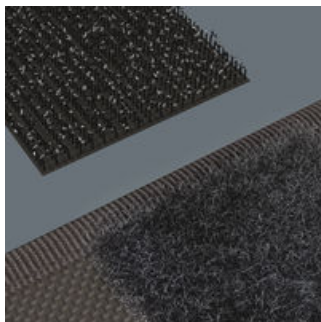

Гибкость благодаря полоскам-липучкам

Мягкая сумка имеет с обратной стороны зону на липучках. Используя прилагаемые полоски-липучки, такую сумку можно крепить к компонентам системы Wera 2go. А можно к стене, полке и инструментальной тележке.