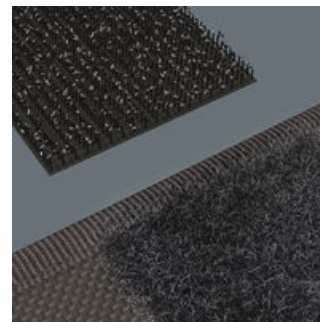

Используемый материал отличается высокой прочностью.

Надёжные петли для надёжной посадки

Прочные петли из широкой резинки держат инструмент надёжно и крепко.

С петлёй для подвешивания

Матерчатую сумку в открытом виде можно повесить на рабочем месте за петлю. Этим обеспечивается прямой доступ к инструменту.

Гибкость благодаря полоскам-липучкам

Мягкая сумка имеет с обратной стороны зону на липучках. Используя прилагаемые полоски-липучки, такую сумку можно крепить к компонентам системы Wera 2go. А можно к стене, полке и инструментальной тележке.