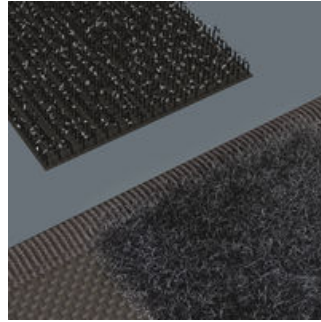

Сумки для наборов Г-образных ключей, неукomплектованные

Прочный материал

Используемый материал отличается высокой прочностью.

Надёжные петли для надёжной посадки

Прочные петли из широкой резинки держат инструмент надёжно и крепко.

Гибкость благодаря полоскам-липучкам

Мягкая сумка имеет с обратной стороны зону на липучках. Используя прилагаемые полоски-липучки, такую сумку можно крепить к компонентам системы Wera 2go. А можно к стене, полке и инструментальной тележке.