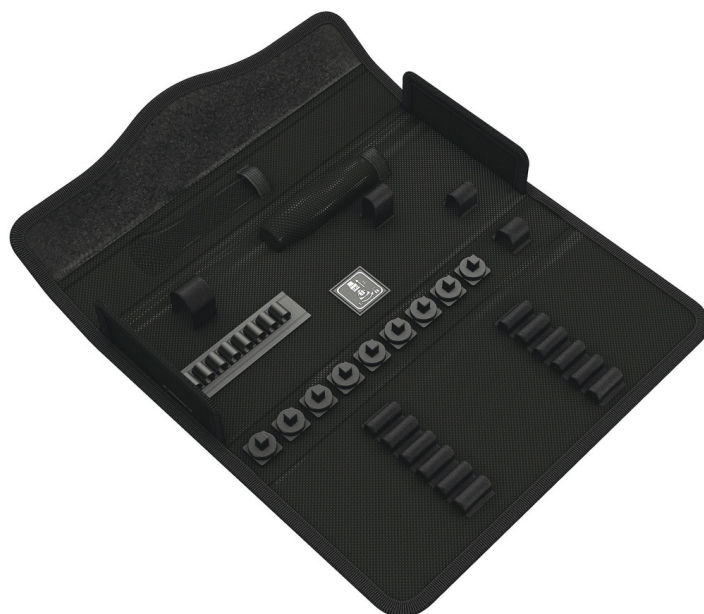

9424 Футляр из текстиля Kraftform Kompakt W 1, без инструментов, 302 мм x 126 мм x 50 мм

EAN:	4013288194602	Размеры:	305x135x45 mm
№ детали:	05136474001	Вес:	380 g
№ артикула:	9424	Страна происхождения:	CN
		№ таможенного тарифа:	42029298

- Дurable материал, сохраняющий форму
- Прочная система застёжек на липучках предотвращает непреднамеренное открывание и, следовательно, потерю инструмента
- Компактный дизайн для компактного хранения
- Малый вес для удобства транспортировки
- Подходит для Wera 2go

Дurable мягкий футляр для компактного хранения инструментов; идеально для работы на выезде, поскольку материал футляра имеет малый вес и высокую стабильность; для наборов Kraftform Kompakt W 1; для хранения до 36 инструментов; некомплектованный.

Надежная посадка и легкое извлечение

Новый зажим с легкоповоротным механизмом позволяет как надежно закрепить инструмент без защелкивания, так и просто извлечь его.

Гибкость благодаря полоскам-липучкам

Мягкая сумка имеет с обратной стороны зону на липучках. Используя прилагаемые полоски-липучки, такую сумку можно крепить к компонентам системы Wera 2go. А можно к стене, полке и инструментальной тележке.