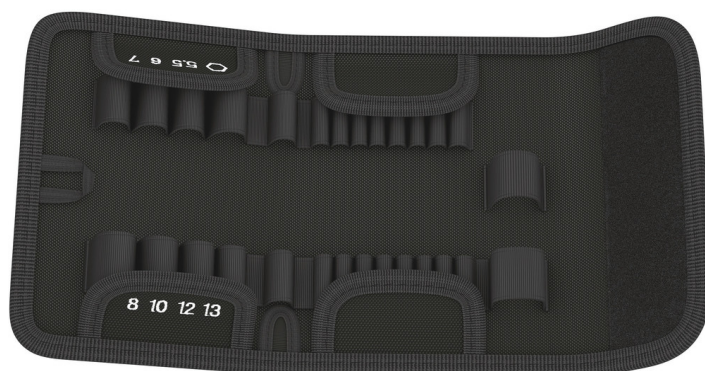

9415 Складная сумка для Kraftform Kompakt Zyklus Speed 1/4", без инструментов, 170 мм x 130 мм
Принадлежности Zyklus, 1/4"

EAN:	4013288194619	Размеры:	170x120x30 mm
№ детали:	05136464001	Вес:	105 g
№ артикула:	9415	Страна происхождения:	CN
		№ таможенного тарифа:	42029298

- Прочный материал и малый вес обеспечивают оптимальную транспортировку
- Прочная система застежек на липучках предотвращает непреднамеренное открывание и, следовательно, потерю инструмента
- Компактный дизайн для компактного хранения
- Сумку можно повесить за прочную проушину также в открытом виде
- Подходит для Wera 2go

Добротная складная сумка для компактного хранения инструментов; идеально для работы на выезде, поскольку материал сумки имеет малый вес и высокую стабильность; 14 ячеек; для трещотки Zyklus Speed 1/4".

9415 Складная сумка для Kraftform Kompakt Zyklus Speed 1/4", без инструментов, 170 мм x 130 мм
Принадлежности Zyklus, 1/4"

Прочный материал

Используемый материал отличается высокой прочностью.

Надёжные петли для надёжной посадки