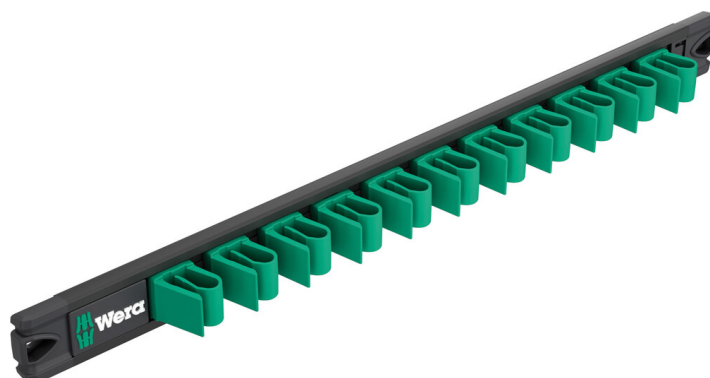

9610 Магнитный держатель для размещения до 11 рожковых ключей Joker,
неукомплектованный, 30 мм x 370 мм
Принадлежности Joker

EAN:	4013288228956	Размеры:	380x75x40 mm
№ детали:	05136413001	Вес:	308 g
№ артикула:	9610	Страна происхождения:	TW
		№ таможенного тарифа:	82041100

- Благодаря наличию сильного магнита основание хорошо держится на металлической поверхности. В качестве варианта держатель можно привинтить к стене.
- Зажимы держателя отлично фиксируют инструменты

Магнитный держатель, неукомплектованный. Для размещения до 11 рожковых ключей Joker. Зажимы держателя служат для надёжной фиксации и простого извлечения инструментов. Благодаря наличию сильного магнита основание хорошо держится на металлической поверхности. В качестве варианта держатель можно привинтить к стене.

9610 Магнитный держатель для размещения до 11 рожковых ключей Joker,
неукомплектованный, 30 мм x 370 мм
Принадлежности Joker

Надёжная фиксация
инструментов

Держатель с зажимами, из высококачественного алюминиевого профиля, служит для размещения до 11 рожковых ключей. Инструменты надёжно удерживаются в пружинистых зажимах.

Удерживается магнитом

Благодаря наличию сильного магнита держатель с зажимами может надёжно крепиться на металлической поверхности.

Крепление на шурупах

Планку можно также привинтить к стене.

Другие варианты таких изделий: