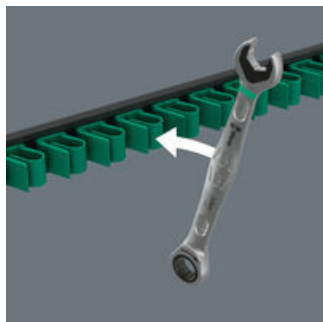

- Благодаря наличию сильного магнита основание хорошо держится на металлической поверхности. В качестве варианта держатель можно привинтить к стене.
- Зажимы держателя отлично фиксируют инструменты

Магнитный держатель, неукомплектованный. Для размещения до 11 рожковых ключей Joker. Зажимы держателя служат для надёжной фиксации и простого извлечения инструментов. Благодаря наличию сильного магнита основание хорошо держится на металлической поверхности. В качестве варианта держатель можно привинтить к стене.

9610 Магнитный держатель для размещения до 11 рожковых ключей Joker,
неукомплектованный, 30 мм x 370 мм
Принадлежности Joker

Надёжная фиксация
инструментов

Держатель с зажимами, из высококачественного алюминиевого профиля, служит для размещения до 11 рожковых ключей. Инструменты надёжно удерживаются в пружинистых зажимах.

Удерживается магнитом

Благодаря наличию сильного магнита держатель с зажимами может надёжно крепиться на металлической поверхности.

Крепление на шурупах

Планку можно также привинтить к стене.

Другие варианты таких изделий: