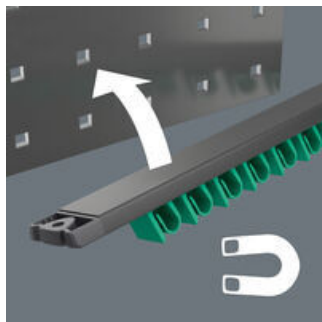

- Благодаря наличию сильного магнита основание хорошо держится на металлической поверхности. В качестве варианта держатель можно привинтить к стене.
- Зажимы держателя отлично фиксируют инструменты

Магнитный держатель, неукомплектованный. Для размещения до 11 рожковых ключей Joker. Зажимы держателя служат для надёжной фиксации и простого извлечения инструментов. Благодаря наличию сильного магнита основание хорошо держится на металлической поверхности. В качестве варианта держатель можно привинтить к стене.

9610 Магнитный держатель для размещения до 11 рожковых ключей Joker,
неукомплектованный, 30 мм x 370 мм
Принадлежности Joker

Надёжная фиксация
инструментов

Держатель с зажимами, из высококачественного алюминиевого профиля, служит для размещения до 11 рожковых ключей. Инструменты надёжно удерживаются в пружинистых зажимах.

Удерживается магнитом

Благодаря наличию сильного магнита держатель с зажимами может надёжно крепиться на металлической поверхности.

Крепление на шурупах

Планку можно также привинтить к стене.

Другие варианты таких изделий: