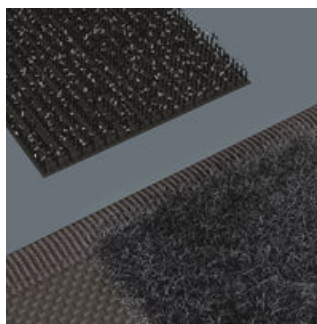

Принадлежности Joker

Прочный материал

Используемый материал отличается высокой прочностью.

Карманы из сетчатого материала

Сетчатые карманы держат инструмент крепко и надёжно. Сквозь сетку видна маркировка размеров.

Гибкость благодаря полоскам-липучкам

Мягкая сумка имеет с обратной стороны зону на липучках. Используя прилагаемые полоски-липучки, такую сумку можно крепить к компонентам системы Wera 2go. А можно к стене, полке и инструментальной тележке.