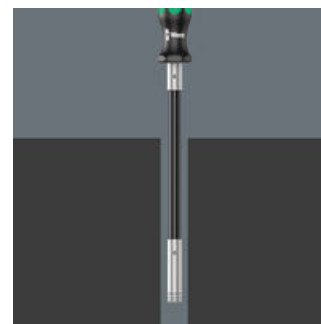

Битодержатель тонкой формы 393 S

Особо тонкая форма битодержателя позволяет работать даже в очень ограниченном пространстве.

Ссылка

<https://products.wera.de/ru/wera_2go_wera_2go_h_1.html>

Wera - Wera 2go H 1
05134011001 - 4013288217677

Wera Werkzeuge GmbH
Korzarter Straße 21-25
D-42349 Wuppertal
Tel: +49 (0)2 02 / 40 45-0
E-Mail: info@wera.de