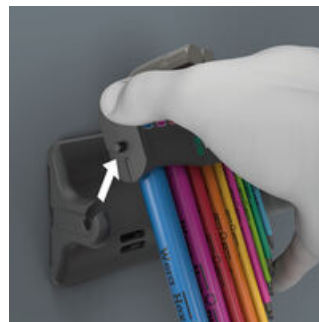

Зажим на выезды

Зажим можно снять; поэтому Г-образные ключи можно также брать с собой.