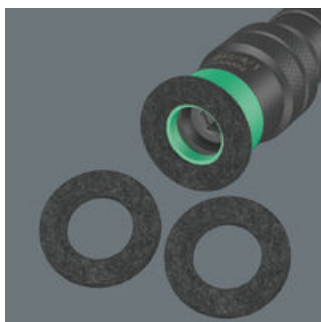

<b>EAN:</b>	4013288219299	<b>Размеры:</b>	70x65x1 mm
<b>№ детали:</b>	05130003001	<b>Вес:</b>	2 g
<b>№ артикула:</b>	9200	<b>Страна происхождения:</b>	CZ
		<b>№ таможенного тарифа:</b>	82079030

- 5 запасных войлочных прокладок для битодержателя с изменяемой глубиной завинчивания 881/4/1 SB.
- Войлочные прокладки защищают поверхность террасных досок от следов завинчивания.

При возведении террасы крепеж должен быть утоплен в досках заподлицо. Битодержатель 889/4/1 с изменяемой глубиной завинчивания и войлочной прокладкой обеспечивает утапливание крепежа на одинаковую глубину и защищает рабочие поверхности от следов завинчивания.

#### **Запасные войлочные прокладки**

5 запасных войлочных прокладок для битодержателя с изменяемой глубиной завинчивания 881/4/1 SB.