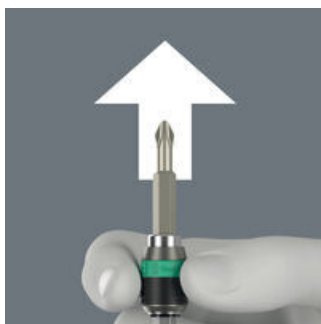

Быстрое извлечение

Для смены насадки необходимо просто сдвинуть втулку вперед: при этом пружинный механизм приподнимет насадку с магнита и разблокирует инструмент. Насадка легко извлекается. Отличная помощь: насадки даже минимальных размеров легко извлекаются без вспомогательного инструмента.