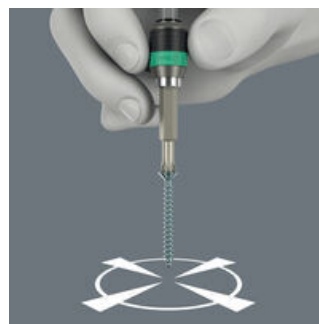

Высококачественная ручка-битодержатель. Утапливаемый в ручке стержень с быстрозажимным патроном позволяет легко обращаться с инструментом даже в тесном пространстве. Быстрозажимной патрон Rapidaptor обеспечивает моментальную смену битов без вспомогательного инструмента. Сильный постоянный магнит держит биты мертвой хваткой. Ручка Kraftform Plus для комфортной работы без появления на руках мозолей и волдырей. Твердые зоны ручки для высокой скорости работы, в то время как мягкие зоны ручки обеспечивают передачу больших моментов силы. Подходит для битов с шестигранным хвостовиком 1/4" по стандарту DIN ISO 1173-C 6,3 и E 6,3 (ISO 1173).

Утопленный в ручке выдвижной стержень с быстрозажимным патроном позволяет легко обращаться с инструментом даже в стесненных условиях работы, когда стержень не выдвинут.

Телескопическая вставка II

Простым нажатием на стопорную гильзу можно быстро выдвинуть рабочий стержень. Теперь ручку-держатель можно использовать как полноценную отвертку.

Wera - 817 R SB SiS
05073541001 - 4013288106025

Wera Werkzeuge GmbH
Korzter Straße 21-25
D-42349 Wuppertal
Tel: +49 (0)2 02 / 40 45-0
E-Mail: info@wera.de

Быстрое извлечение

Для смены насадки необходимо просто сдвинуть втулку вперед: при этом пружинный механизм приподнимет насадку с магнита и разблокирует инструмент. Насадка легко извлекается. Отличная помощь: насадки даже минимальных размеров легко извлекаются без вспомогательного инструмента.

Универсальный зажим

Быстрозажимной держатель Rapidaptor подходит для насадок 1/4" по стандарту DIN ISO 1173-C 6,3 (тип хвостовика Wera 1), и E 6,3 (тип хвостовика Wera 4).

Быстрое вращение

Удерживая муфту свободного хода, можно направлять аккумуляторный или электрический винтовёрт в процессе завинчивания. Это облегчает контакт инструмента с винтом и предотвращает соскальзывание бита. Держатель может служить в качестве короткого удлинителя с приводом 1/4", например, для трещотки Zyklor.