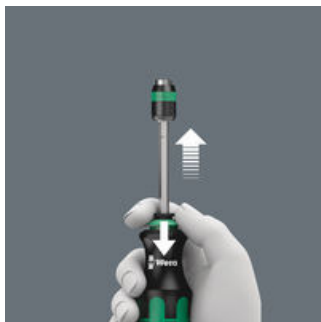

EAN: 4013288106025
№ детали: 05073541001
№ артикула: 817 R SB SiS

Размеры: 245x105x40 mm
Вес: 119 g
Страна происхождения: CZ
№ таможенного тарифа: 82054000

- Утапливаемый в ручке выдвижной стержень
- Для установки в шуруповёрт или патрон электродрели
- Технология Rapidaptor для быстрой смены битов
- Многокомпонентная ручка Kraftform для эргономичного завинчивания
- Для битов с шестигранным хвостовиком 1/4" по стандарту DIN ISO 1173-C 6,3 и E 6,3

Высококачественная ручка-битодержатель. Утапливаемый в ручке стержень с быстрозажимным патроном позволяет легко обращаться с инструментом даже в тесном пространстве. Быстрозажимной патрон Rapidaptor обеспечивает моментальную смену битов без вспомогательного инструмента. Сильный постоянный магнит держит биты мертвой хваткой. Ручка Kraftform Plus для комфортной работы без появления на руках мозолей и волдырей. Твердые зоны ручки для высокой скорости работы, в то время как мягкие зоны ручки обеспечивают передачу больших моментов силы. Подходит для битов с шестигранным хвостовиком 1/4" по стандарту DIN ISO 1173-C 6,3 и E 6,3 (ISO 1173).

Утопленный в ручке выдвижной стержень с быстрозажимным патроном позволяет легко обращаться с инструментом даже в стесненных условиях работы, когда стержень не выдвинут.

Телескопическая вставка II

Простым нажатием на стопорную гильзу можно быстро выдвинуть рабочий стержень. Теперь ручку-держатель можно использовать как полноценную отвертку.

Телескопическая вставка III

Если повторно нажать на гильзу со слышимым и ощутимым преодолением сопротивления стопорного механизма, происходит его разблокировка. Выдвижной стержень можно извлечь и использовать в качестве адаптера в машинном режиме или вернуть в исходное положение.