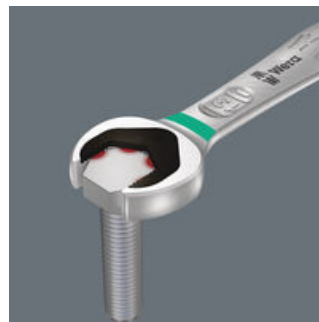

Концевой упор

Снова и снова насаживать ключ, постоянно поправлять, дозировать усилие, чтобы не допустить повреждений? Вчерашний день. Сегодня Joker с концевым упором предупреждает соскальзывание головки болта. Это упрощает многие операции. И еще: при закручивании можно прикладывать большее усилие.