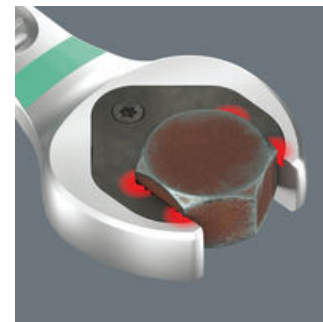

Геометрия двойного шестигранника

Умная геометрия двойного шестигранника Joker обеспечивает геометрическое замыкание с болтом или гайкой. А сменная, закаленная металлическая пластина в зеве Joker вцепляется очень прочными зубцами в болт. Все это предупреждает неприятное соскальзывание даже при больших моментах затяжки.