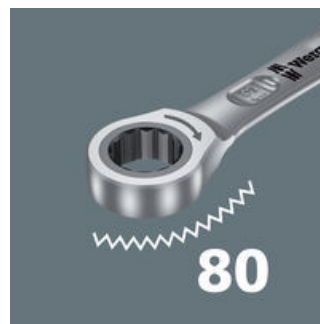

#### Геометрия двойного шестигранника

Умная геометрия двойного шестигранника Joker обеспечивает геометрическое замыкание с болтом или гайкой. А сменная, закаленная металлическая пластина в зеве Joker вцепляется очень прочными зубцами в болт. Все это предупреждает неприятное соскальзывание даже при больших моментах затяжки.

#### Малый угол возврата

Вместо 60° Joker теперь имеет угол возврата всего 30° и механику двойного шестигранника. Благодаря этому, а также своей прямой головке, Joker избавляет вас от лишних поворотов ключа. С помощью Joker теперь можно вывинчивать, конtring и затягивать болты и гайки в ситуациях, когда беспомощны обычные инструменты. Комбинация упора и малых вращательных углов обеспечивает эффективную работу в том числе на трубных фитингах.

#### Точная механика

Конструкция трещотки в накидной части ключа с необычайно тонким механизмом зацепления на 80 зубцов для свободы действий даже в тесном пространстве.