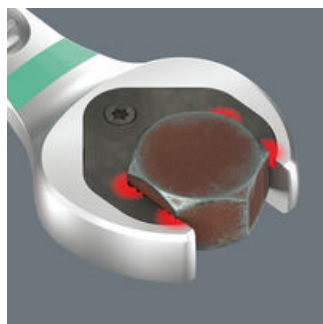

Геометрия двойного шестигранника

Умная геометрия двойного шестигранника Joker обеспечивает геометрическое замыкание с болтом или гайкой. А сменная, закаленная металлическая пластина в зеве Joker вцепляется очень прочными зубцами в болт. Все это предупреждает неприятное соскальзывание даже при больших моментах затяжки.