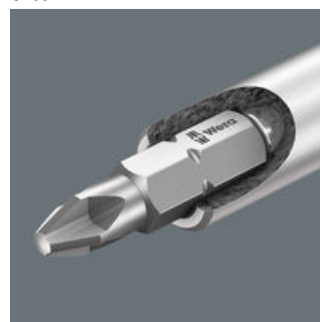

Компактный инструмент Wera с многокомпонентной ручкой Kraftform для высокой скорости работы и особенно эргономичного заворачивания. Встроенный в ручку магазин для хранения битов, 6 закаленных до вязкой твердости битов для универсального применения. Битодержатель с сильным постоянным магнитом для надёжной фиксации насадки.

Ручка-битодержатель с магазином для битов

Система „одна ручка - много насадок“

Универсальный держатель с гильзой из нержавеющей стали

Закаленные биты

Ручку можно открыть нажатием кнопки. В неё встроен магазин на 6 битов.

Система "одна ручка - много насадок" позволяет быстро вставить и сменить нужный рабочий конец и, тем самым, расширяет возможности применения.

С втулкой из нержавеющей стали и сильным постоянным магнитом.

Прочные биты Wera предотвращают преждевременную поломку наконечника. Z-биты обычно используются для универсального заворачивания.

Ссылка

https://products.wera.de/ru/kraftform_kompakt_kraftform_kompakt_20_22_25_26_27_28_kraftform_kompakt_27_imperial_set_1.html