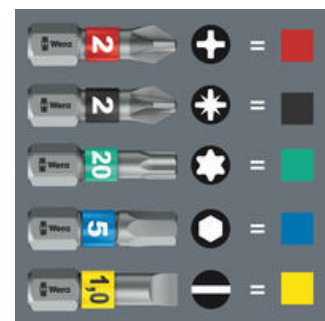

Компактный инструмент Wera с многокомпонентной ручкой Kraftform для высокой скорости работы и особенно эргономичного закручивания. Встроенный в ручку магазин для хранения битов, 6 битов с торсионной зоной для предотвращения скручивания наконечника бита при высоких нагрузках. За счёт этого значительно возрастает срок службы изделия. С идентификатором инструментов Take it easy: цветовая кодировка профиля и маркировка размера. Битодержатель с сильным постоянным магнитом для надёжной фиксации насадки.

Ручка-битодержатель с магазином для битов

Кraftform Kompakt 27 с 6 битами в ручке.

Ручку можно открыть нажатием кнопки. В неё встроен магазин на 6 битов.

Система „одна ручка - много насадок“

Система "одна ручка - много насадок" позволяет быстро вставить и сменить нужный рабочий конец и, тем самым, расширяет возможности применения.

Биты с идентификатором инструмента Take it easy

Идентификаторы инструментов Take it easy с цветовой кодировкой профиля и гравировкой размера - для простого и быстрого отбора требуемого инструмента.

Ссылка