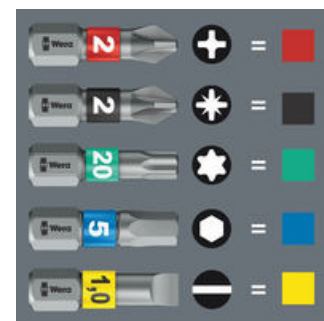

Компактный инструмент Wera с многокомпонентной ручкой Kraftform для высокой скорости работы и особенно эргономичного закручивания. Встроенный в ручку магазин для хранения битов, 6 битов с торсионной зоной для предотвращения скручивания наконечника бита при высоких нагрузках. За счёт этого значительно возрастает срок службы изделия. С идентификатором инструментов Take it easy: цветовая кодировка профиля и маркировка размера. Битодержатель с сильным постоянным магнитом для надёжной фиксации насадки.

Ручка-битодержатель с магазином для битов

Кraftform Kompakt 27 с 6 битами в ручке.

Ручку можно открыть нажатием кнопки. В неё встроен магазин на 6 битов.

Система „одна ручка - много насадок“

Система "одна ручка - много насадок" позволяет быстро вставить и сменить нужный рабочий конец и, тем самым, расширяет возможности применения.

Биты с идентификатором инструмента Take it easy

Идентификаторы инструментов Take it easy с цветовой кодировкой профиля и гравировкой размера - для простого и быстрого отбора требуемого инструмента.

Ссылка
<https://www.wera.de/ru/05051510001>