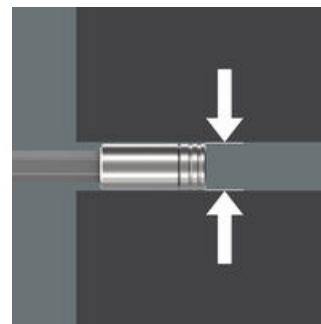

- С 6 битами в магазине: крестовый, прямой шлиц и квадрат (Robertson); закаленные до вязкой твердости
- Для универсального применения
- Жёстко посаженный рабочий конец длиной 300 мм
- Битодержатель очень тонкой формы для работы в ограниченном пространстве
- Надёжная фиксация битов с помощью стопорного механизма. С сильным постоянным магнитом.
- Компактный битодержатель из нержавеющей стали для насадок с шестигранным хвостовиком 1/4" по стандарту DIN 3126, ISO 1173 форма С 6,3 и Е 6,3
- Встроенный в ручку Kraftform магазин с 6 битами

Набор с битами для универсального применения. Ручка с рабочим концом 300 мм и вытянутым по форме, запираемым битодержателем для завинчивания в труднодоступных местах. Благодаря вытянутой форме можно работать также с крепежом в очень ограниченном пространстве. Многокомпонентная ручка Kraftform для высокой скорости работы и особенно эргономичного завинчивания. Встроенный в ручку магазин для хранения битов. 6 закаленных до вязкой твердости битов длиной 25 мм (Phillips, Pozidriv и TORX®). Такой набор заменяет целых шесть отвёрток и снижает до минимума необходимый для работы комплект. С шестигранным краем для защиты от перекатывания.

**Рабочий конец длиной 300 мм**

Рабочий конец длиной 300 мм помогает получить доступ также к глубоко посаженному крепежу.

**Вытянутый по форме битодержатель**

Рабочий конец длиной 300 мм помогает получить доступ также к глубоко посаженному крепежу.

Особо тонкая форма битодержателя позволяет работать даже в очень ограниченном пространстве.

**Надёжная посадка и легкое извлечение**

Надёжная фиксация битов с помощью стопорного механизма. С сильным постоянным магнитом.