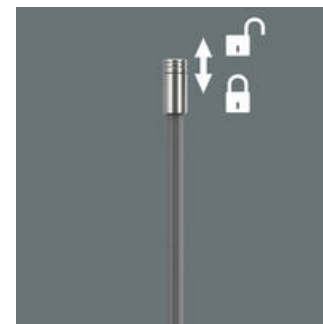

Набор с битами для универсального применения. Ручка с рабочим концом 300 мм и вытянутым по форме, запираемым битодержателем для завинчивания в труднодоступных местах. Благодаря вытянутой форме можно работать также с крепежом в очень ограниченном пространстве. Многокомпонентная ручка Kraftform для высокой скорости работы и особенно эргономичного завинчивания. Встроенный в ручку магазин для хранения битов. 6 закаленных до вязкой твердости битов длиной 25 мм (Phillips, Pozidriv и TORX®). Такой набор заменяет целых шесть отвёрток и снижает до минимума необходимый для работы комплект. С шестигранным краем для защиты от перекатывания.

**Рабочий конец длиной 300 мм**

Рабочий конец длиной 300 мм помогает получить доступ также к глубоко посаженному крепежу.

**Вытянутый по форме битодержатель**

Рабочий конец длиной 300 мм помогает получить доступ также к глубоко посаженному крепежу.

Особо тонкая форма битодержателя позволяет работать даже в очень ограниченном пространстве.

**Надёжная посадка и легкое извлечение**

Надёжная фиксация битов с помощью стопорного механизма. С сильным постоянным магнитом.

**Ручка-битодержатель с магазином для битов**

Ручку можно открыть нажатием кнопки. В неё встроен магазин на 6 битов.

**Система „одна ручка - много насадок“**

Система "одна ручка - много насадок" позволяет быстро вставить и сменить нужный рабочий конец и, тем самым, расширяет возможности применения.