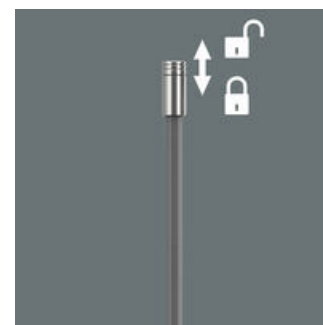

Набор с битами для универсального применения. Ручка с рабочим концом 300 мм и вытянутым по форме, запираемым битодержателем для завинчивания в труднодоступных местах. Благодаря вытянутой форме можно работать также с крепежом в очень ограниченном пространстве. Многокомпонентная ручка Kraftform для высокой скорости работы и особенно эргономичного завинчивания. Встроенный в ручку магазин для хранения битов. 6 закалённых до вязкой твёрдости битов длиной 25 мм (Phillips, Pozidriv и TORX®). Такой набор заменяет целых шесть отвёрток и снижает до минимума необходимый для работы комплект. С шестигранным краем для защиты от перекатывания.

Рабочий конец длиной 300 мм

Рабочий конец длиной 300 мм помогает получить доступ также к глубоко посаженному крепежу.

Вытянутый по форме битодержатель

Рабочий конец длиной 300 мм помогает получить доступ также к глубоко посаженному крепежу.

Особо тонкая форма битодержателя позволяет работать даже в очень ограниченном пространстве.

Надёжная посадка и легкое извлечение

Надёжная фиксация битов с помощью стопорного механизма. С сильным постоянным магнитом.

Ручка-битодержатель с магазином для битов

Ручку можно открыть нажатием кнопки. В неё встроен магазин на 6 битов.

Система „одна ручка - много насадок“

Система "одна ручка - много насадок" позволяет быстро вставить и сменить нужный рабочий конец и, тем самым, расширяет возможности применения.