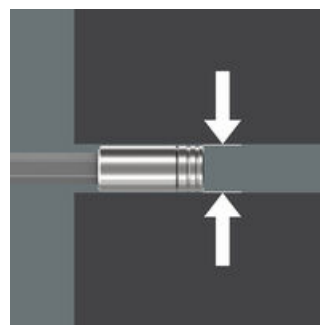

Набор с битами для универсального применения. Ручка с рабочим концом 300 мм и вытянутым по форме, запираемым битодержателем для завинчивания в труднодоступных местах. Благодаря вытянутой форме можно работать также с крепежом в очень ограниченном пространстве. Многокомпонентная ручка Kraftform для высокой скорости работы и особенно эргономичного завинчивания. Встроенный в ручку магазин для хранения битов. 6 закалённых до вязкой твёрдости битов длиной 25 мм (Phillips, Pozidriv и TORX®). Такой набор заменяет целых шесть отвёрток и снижает до минимума необходимый для работы комплект. С шестигранным краем для защиты от перекатывания.

Рабочий конец длиной 300 мм

Рабочий конец длиной 300 мм помогает получить доступ также к глубоко посаженному крепежу.

Вытянутый по форме битодержатель

Рабочий конец длиной 300 мм помогает получить доступ также к глубоко посаженному крепежу.

Особо тонкая форма битодержателя позволяет работать даже в очень ограниченном пространстве.

Надёжная посадка и легкое извлечение

Надёжная фиксация битов с помощью стопорного механизма. С сильным постоянным магнитом.

Ручка-битодержатель с магазином для битов

Ручку можно открыть нажатием кнопки. В неё встроен магазин на 6 битов.

Система „одна ручка - много насадок“

Система "одна ручка - много насадок" позволяет быстро вставить и сменить нужный рабочий конец и, тем самым, расширяет возможности применения.