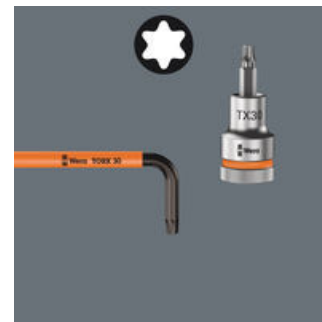

**967 SXL HF Г-образные ключ TORX® Multicolour с фиксирующей функцией, удлиненный, TX 8 x 90 мм**  
Г-образные ключи для винтов TORX®

**С фиксирующей функцией для винтов TORX®**

Инструменты TORX® HF, разработанные специалистами Wera, отличаются улучшенной геометрией исходного профиля TORX®. За счет прижимной силы, возникающей в результате контактного давления между наконечником инструмента и профилем головки винта, винты TORX® по спецификации Acument Intellectual Properties надежно удерживаются на инструменте! Это особенно помогает при работе в труднодоступном месте, куда для поддержки винта не помещается вторая рука.

**Маркировка размера**

Все Г-образные ключи можно легко определить по маркировке размера; Г-образные ключи Take it easy дополнительно имеют цветовую кодировку.

**Индикатор Take it easy**

Индикатор Take it easy с цветовой кодировкой размера - для простого и легкого выбора нужного инструмента. Система определения размера инструментов для винтов с внутренним шестигранником (Г-образные ключи, торцевые головки Zyklop), винтов с шестигранной головкой и гаек (гаечные ключи Joker, головки Zyklop и головки Zyklop с фиксирующей функцией) и винтов TORX® (Г-образные ключи, торцевые головки Zyklop).