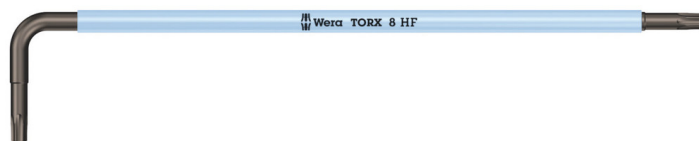

967 SXL HF Г-образные ключ TORX® Multicolour с фиксирующей функцией,  
удлиненный, TX 8 x 90 мм  
Г-образные ключи для винтов TORX®

|                    |                                 |                                  |            |
|--------------------|---------------------------------|----------------------------------|------------|
| <b>EAN:</b>        | 4013288194145                   | <b>Размеры:</b>                  | 93x20x4 mm |
| <b>№ детали:</b>   | 05024471001                     | <b>Вес:</b>                      | 6 g        |
| <b>№ артикула:</b> | 967 SXL TORX® HF<br>Multicolour | <b>Страна<br/>происхождения:</b> | CZ         |
|                    |                                 | <b>№ таможенного<br/>тарифа:</b> | 82041100   |

- Г-образный ключ TORX®
- С фиксирующей функцией на длинном рабочем конце для надёжного удержания винта на инструменте
- Индикатор Take it easy: цветовая кодировка размера
- Пластиковая оболочка - приятно держать как раз при низких температурах
- Цинковое фосфатирование

Высококачественный Г-образный ключ TORX®. С фиксирующей функцией на длинном рабочем конце для надёжного удержания винта на инструменте. Обработка поверхности по технологии BlackLaser обеспечивает отличную защиту, в т.ч. от коррозии, а также долгий срок службы инструмента. Идентификаторы инструментов Take it easy с цветовой кодировкой размера.