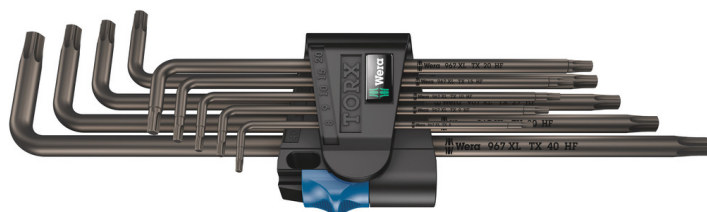

**967/9 TX XL HF 1 Набор Г-образных ключей с фиксирующей функцией,  
удлинненный, 9 предметов**  
Г-образные ключи для винтов TORX®

<b>EAN:</b>	4013288193513	<b>Размеры:</b>	245x96x25 mm
<b>№ детали:</b>	05024450001	<b>Вес:</b>	346 g
<b>№ артикула:</b>	967/9 TX XL HF 1	<b>Страна происхождения:</b>	CZ
		<b>№ таможенного тарифа:</b>	82054000

- Г-образный ключ TORX®
- С фиксирующей функцией на длинном рабочем конце для надёжного удержания винта на инструменте
- BlackLaser для отличной защиты от коррозии и для более долгого срока службы
- Благодаря маркировке размера Г-образный ключ всегда легко отыскать
- Износостойкий материал зажима для большого срока службы
- Цинковое фосфатирование

Набор высококачественных Г-образных ключей TORX®. Благодаря фиксирующей функции наконечника с длинной стороны винт надёжно удерживается на ключе. Обработка поверхности по технологии BlackLaser обеспечивает отличную защиту, в т.ч. от коррозии, а также долгий срок службы инструмента. Нанесённая лазером, а потому износостойкая маркировка размера помогает быстро отыскать нужный ключ. В практичном зажиме из износостойкого материала для надёжного хранения и простого извлечения инструментов.