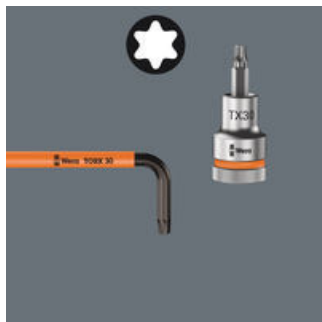

TORX® B0

Создан для предотвращения несанкционированного отвинчивания т.н. специального крепежа. Чтобы не допустить использования обычных инструментов TORX®, у винтов в приводном профиле имеется выступающая цапфа. Она входит в отверстие инструментов TORX® B0, и специальный крепеж можно отвинтить. Такие специальные резьбовые соединения используются, например, во многих электрических устройствах, они могут сниматься для ремонта исключительно обученным персоналом.

Шариковая головка TORX®

Благодаря сферическому профилю наконечника инструмент может отклоняться или поворачиваться относительно оси винта, выполняя при этом т.н. завинчивание "под углом".

Ссылка

https://products.wera.de/ru/l-keys_l-keys_for_torx_screws_967_spkl_torx_bo_multicolour.html

Маркировка размера

Все Г-образные ключи можно легко определить по маркировке размера; Г-образные ключи Take it easy дополнительно имеют цветовую кодировку.

Индикатор Take it easy

Индикатор Take it easy с цветовой кодировкой размера - для простого и легкого выбора нужного инструмента. Система определения размера инструментов для винтов с внутренним шестигранником (Г-образные ключи, торцевые головки Zyklor), винтов с шестигранной головкой и гаек (гаечные ключи Joker, головки Zyklor и головки Zyklor с фиксирующей функцией) и винтов TORX® (Г-образные ключи, торцевые головки Zyklor).