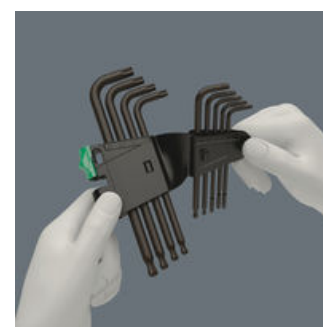

Набор высококачественных Г-образных ключей TORX®. Часть ключей с шариковым наконечником на длинной стороне, что позволяет уверенно работать даже в сложных условиях монтажа. Обработка поверхности по технологии BlackLaser обеспечивает отличную защиту, в т.ч. от коррозии, а также долгий срок службы инструмента. Нанесённая лазером, а потому износостойкая маркировка размера помогает быстро отыскать нужный ключ. В практичном зажиме из износостойкого материала для надёжного хранения и простого извлечения инструментов.

Шариковая головка TORX®

Благодаря сферическому профилю наконечника инструмент может отклоняться или поворачиваться относительно оси винта, выполняя при этом т.н. завинчивание "под углом".

Маркировка размера

Все Г-образные ключи можно легко определить по маркировке размера; Г-образные ключи Take it easy дополнительно имеют цветовую кодировку.

Для превосходной защиты

Г-образные ключи с обработкой поверхности по технологии BlackLaser для превосходной защиты и долгого срока службы инструмента.

Надёжная посадка и легкое извлечение

Износостойкий материал зажима гарантирует надёжное хранение и простое извлечение Г-образных ключей

Ссылка

https://products.wera.de/ru/l-keys_l-keys_for_torx_screws_967_9_tx_1.html