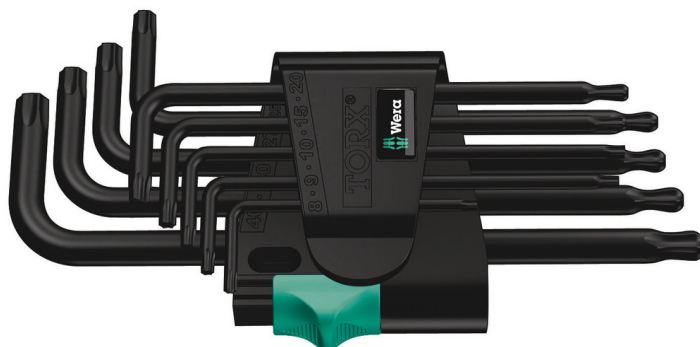

Г-образные ключи для винтов TORX®

EAN:	4013288104946	Размеры:	139x72x25 mm
№ детали:	05024242001	Вес:	190 g
№ артикула:	967/9 TX 1	Страна происхождения:	CZ
		№ таможенного тарифа:	82041100

- Г-образный ключ TORX®
- BlackLaser для отличной защиты от коррозии и для более долгого срока службы
- Благодаря маркировке размера Г-образный ключ всегда легко отыскать
- Износостойкий материал зажима гарантирует надёжное хранение и простое извлечение Г-образных ключей
- Шариковый наконечник под профиль TORX® на длинной стороне ключа

Набор высококачественных Г-образных ключей TORX®. Часть ключей с шариковым наконечником на длинной стороне, что позволяет уверенно работать даже в сложных условиях монтажа. Обработка поверхности по технологии BlackLaser обеспечивает отличную защиту, в т.ч. от коррозии, а также долгий срок службы инструмента. Нанесённая лазером, а потому износостойкая маркировка размера помогает быстро отыскать нужный ключ. В практичном зажиме из износостойкого материала для надёжного хранения и простого извлечения инструментов.

Шариковая головка TORX®

Благодаря сферическому профилю наконечника инструмент может отклоняться или поворачиваться относительно оси винта, выполняя при этом т.н. завинчивание "под углом".

Маркировка размера

Надёжная посадка и легкое извлечение

Износостойкий материал зажима гарантирует надёжное хранение и простое извлечение Г-образных ключей

Ссылка

https://products.wera.de/ru/l-keys_l-keys_for_torx_screws_967_9_tx_1.html