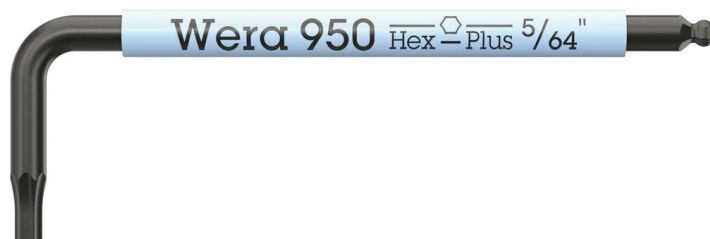

Г-образные ключи для винтов с внутренним шестигранником

EAN:	4013288230201	Размеры:	59x19x4 mm
№ детали:	05022651001	Вес:	4 g
№ артикула:	950 SPKS Multicolour Imperial	Страна происхождения:	CZ
		№ таможенного тарифа:	82041100

- Короткая форма
- Дюймовая
- Г-образный ключ под внутренний шестигранник
- Hex-Plus продлевает жизнь винтов с внутренним шестигранником
- Пластиковая оболочка с цветовой маркировкой, применима даже при низких температурах
- С шестигранным шариковым наконечником на длинной стороне ключа
- Неистираемая маркировка размера

Высококачественный Г-образный ключ Wera в удобной пластиковой оболочке с цветовой маркировкой. Благодаря этому инструмент легко отыскать, а эргономичный и удобный для держания в руке инструмент бережет пальцы даже при низких температурах. Hex-Plus увеличивает площадь контакта с головкой винта. За счёт этого до минимума снижается концентрация напряжения в профиле, что практически исключает вероятность разрушения головки винта. Шариковый наконечник на длинной стороне ключа позволяет уверенно работать даже в сложных условиях монтажа. Обработка поверхности по технологии BlackLaser обеспечивает отличную защиту, в том числе от коррозии, а также долгий срок службы инструмента. Нанесённая лазером, а потому износостойкая маркировка размера помогает быстро отыскать нужный ключ.

Г-образные ключи для винтов с внутренним шестигранником

Г-образный ключ в
пластиковой оболочке

Мы просто подвергли сомнению классические Г-образные ключи, поскольку во время работы они слишком часто скругляют профиль головки винта. После этого винты не подходят для дальнейшего использования и ключ проскальзывает. Инструменты Wera Hex-Plus обладают увеличенной площадью контакта с головкой винта. Разрушающие силы и связанная с этим деформация профиля головки винта снижаются. Одновременно можно почти на 20 % повысить передачу момента силы.