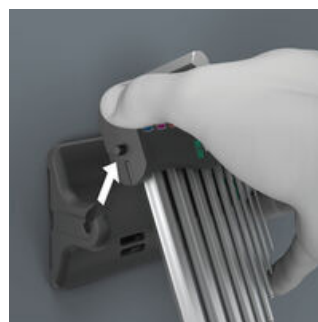

Зажим на выезды

Зажим можно снять; поэтому Г-образные ключи можно также брать с собой.