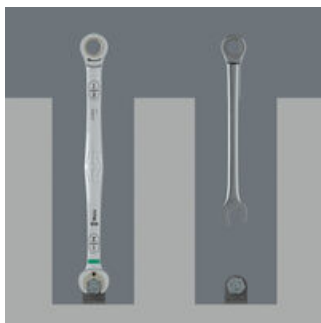

Удлиненная форма

Сочетание рожковой части и трещотки в накидной части ключа в удлиненной конструкции. Для шестигранных головок винтов и болтов. Длинный рычаг обеспечивает более высокую передачу усилия. Удлиненная конструкция также улучшает доступ к низко расположенным соединениям. С функцией фиксации, обеспечиваемой металлической пластиной снижает риск потери винтов и головок. Благодаря сверхпрочным зубцам сменная металлическая пластина надежно фиксирует винты и головки и снижает риск соскальзывания. Встроенный концевой упор предотвращает соскальзывание головки винта и позволяет применять высокий крутящий момент. Геометрия двойного шестигранника обеспечивает надежное соединение с винтом или болтом и, таким образом, снижает риск проскальзывания. Угол возврата губки всего в 30° позволяет избежать трудоемкого вращения инструмента во время завинчивания. Трещоточный механизм со стороны кольца с исключительно мелкими зубцами (80 зубцов) обеспечивает маневренность даже в ограниченном пространстве. Специально разработанная геометрия обеспечивает высокую передачу крутящего момента и высокую жесткость на изгиб. Изготовлен из высокопрочной