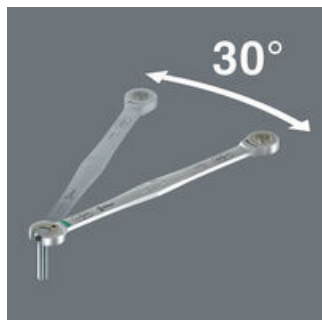

6007 Joker Imperial 8 Set 1 Набор комбинированных гаечных ключей с трещоткой, дюймовый, 8 предметов

хромомолибденовой стали с никель-хромовым покрытием для высокой защиты от коррозии. С идентификатором инструмента "Take it easy": цветовая маркировка по размеру и дополнительная индикация размера с лазерной гравировкой.

Угол возврата всего 30° в рожковой части

Форма двойного шестигранника губок Joker 6007 уменьшает угол возврата до 30°. У Joker 6007 прямые губки-неудобное поворачивание и перехватывание инструмента остались в прошлом.