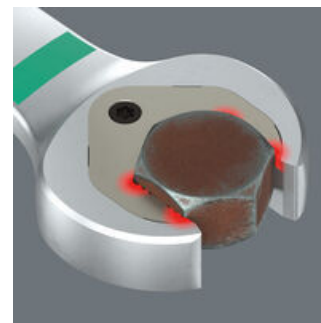

Геометрия двойного шестигранника

Умная геометрия двойного шестигранника Joker обеспечивает геометрическое замыкание с болтом или гайкой. А сменная, закаленная металлическая пластина в зеве Joker вцепляется очень прочными зубцами в болт. Все это предупреждает неприятное соскальзывание даже при больших моментах затяжки.

Ссылка

<https://www.wera.de/ru/05020385001>

Wera - 6007 Joker Imperial 8 Set 1
05020385001 - 4013288236333

Wera Werkzeuge GmbH
Korzter Straße 21-25
D-42349 Wuppertal
Tel: +49 (0)2 02 / 40 45-0
E-Mail: info@wera.de