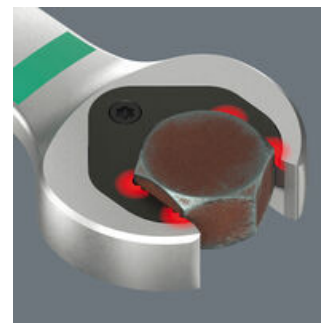

Геометрия двойного шестигранника

Умная геометрия двойного шестигранника Joker обеспечивает геометрическое замыкание с болтом или гайкой. А сменная, закаленная металлическая пластина в зеве Joker вцепляется очень прочными зубцами в болт. Все это предупреждает неприятное соскальзывание даже при больших моментах затяжки.