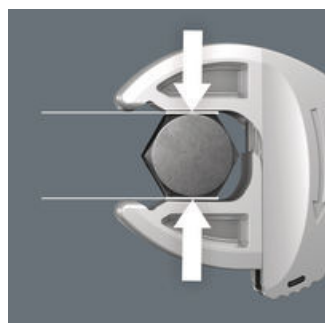

### Мастерская по закручиванию винтов карманного формата

Мастерская по закручиванию винтов карманного формата

Благодаря плавному и параллельному разведению губок этот двусторонний рожковый ключ 6006 Joker S/L с самонастройкой заменяет несколько рожковых ключей разных размеров.

### Один инструмент для винтов разных размеров

С двусторонним рожковым гаечным ключом Joker 6006 S / L с самонастройкой - вы держите гаечные ключи наиболее распространенных метрических и дюймовых размеров "в одной руке".

### Joker 6006: Автоматическая и плавная регулировка

Двусторонний рожковый гаечный ключ Joker 6006 с автоматическим и непрерывным захватом параллельными губками подходит для всех размеров в пределах рабочего диапазона. Инструмент сам и без регулировки выбирает нужный размер при накидывании на гайку или винт.

### Joker 6006: Для бережного закручивания

Параллельные гладкие губки двустороннего рожкового гаечного ключа Joker 6006 обеспечивают смыкание на гранях профиля, что исключает скругление гайки или головки винта, которое может происходить через приложение усилия на рёбра.