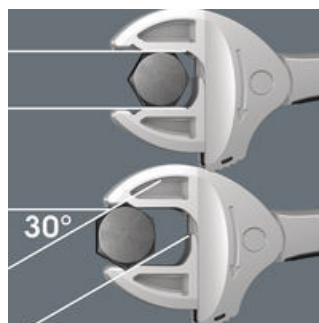

### Один инструмент для винтов разных размеров

С двусторонним рожковым гаечным ключом Joker 6006 S / L с самонастройкой - вы держите гаечные ключи наиболее распространенных метрических и дюймовых размеров "в одной руке".

### Joker 6006: Автоматическая и плавная регулировка

Двусторонний рожковый гаечный ключ Joker 6006 с автоматическим и непрерывным захватом параллельными губками подходит для всех размеров в пределах рабочего диапазона. Инструмент сам и без регулировки выбирает нужный размер при накидывании на гайку или винт.

### Joker 6006: Для бережного закручивания

Параллельные гладкие губки двустороннего рожкового гаечного ключа Joker 6006 обеспечивают смыкание на гранях профиля, что исключает скругление гайки или головки винта, которое может происходить через приложение усилия на рёбра.

### Joker 6006: Малый угол возврата

За счёт наличия в губках двустороннего рожкового ключа расширительной призмы удалось получить угол возврата всего 30°.