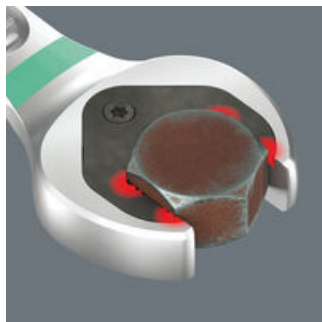

Геометрия двойного шестигранника

Умная геометрия двойного шестигранника Joker обеспечивает геометрическое замыкание с болтом или гайкой. А сменная, закаленная металлическая пластина в зеве Joker вцепляется очень прочными зубцами в болт. Все это предупреждает неприятное соскальзывание даже при больших моментах затяжки.