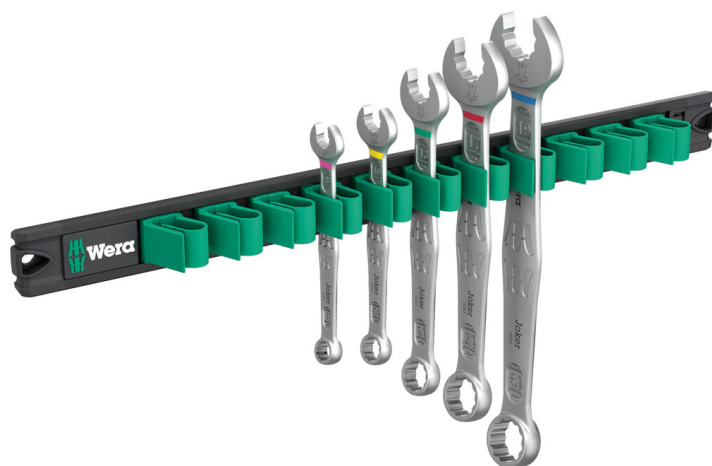

**9641 Магнитный держатель 6003 и набор комбинированных гаечных ключей Joker 2, 5 предметов**  
**6003 Joker комбинированный гаечный ключ - Рожковая часть с углом возврата всего 15°. Когда не хватает места.**

<b>EAN:</b>	4013288229854	<b>Размеры:</b>	380x160x45 mm
<b>№ детали:</b>	05020234001	<b>Вес:</b>	946 g
<b>№ артикула:</b>	9641	<b>Страна происхождения:</b>	CZ
		<b>№ таможенного тарифа:</b>	82041100

- 5 предметов
- Благодаря наличию сильного магнита основание хорошо держится на металлической поверхности. В качестве варианта держатель можно привинтить к стене.
- Зажимы держателя отлично фиксируют инструменты
- Особенно подходит для работы в ограниченном пространстве
- Специальная форма рожковой части расширяет возможности для накидывания ключа
- Рожок с малым углом возврата захватывает винт через каждые 15°
- Тонкая накидная часть с изгибом на 15°
- Индикатор Take it easy: цветовая кодировка размера

Набор комбинированных гаечных ключей, 5 предметов, метрические размеры; на держателе с зажимами. Сочетание в рожковой части наклона под углом 7,5° и профиля в виде двойного шестигранника удваивает возможности для накидывания ключа. При повторных поворотах ключа в процессе завинчивания на 180° относительно продольной оси предусмотрены четыре варианта накидывания ключа, когда гайка или головка винта захватывается через каждые 15°. За счёт этого стало значительно проще завинчивать особенно в ограниченном пространстве. Вытянутая и при этом прочная накидная часть изогнута на 15° к оси инструмента. За счёт качественного покрытия обеспечивается надёжная, длительная защита от коррозии. С идентификатором инструментов Take it easy: цветовая кодировка размера. Зажимы держателя обеспечивают отличную фиксацию инструментов. Благодаря наличию сильного магнита основание хорошо держится на металлической поверхности. В качестве варианта держатель можно привинтить к стене.