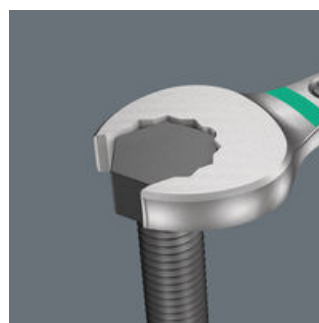

Геометрия двойного шестигранника

Профиль в виде двойного шестигранника в рожковой и накидной частях обеспечивает плотный захват головки винта или гайки и снижает вероятность соскальзывания.