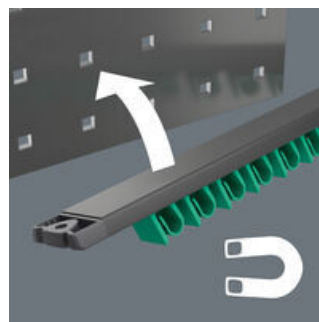

Набор комбинированных гаечных ключей, 5 предметов, метрические размеры; на держателе с зажимами. Сочетание в рожковой части наклона под углом 7,5° и профиля в виде двойного шестигранника удваивает возможности для накидывания ключа. При повторных поворотах ключа в процессе завинчивания на 180° относительно продольной оси предусмотрены четыре варианта накидывания ключа, когда гайка или головка винта захватывается через каждые 15°. За счёт этого стало значительно проще завинчивать особенно в ограниченном пространстве. Вытянутая и при этом прочная накидная часть изогнута на 15° к оси инструмента. За счёт качественного покрытия обеспечивается надёжная, длительная защита от коррозии. С идентификатором инструментов Take it easy: цветовая кодировка размера. Зажимы держателя обеспечивают отличную фиксацию инструментов. Благодаря наличию сильного магнита основание хорошо держится на металлической поверхности. В качестве варианта держатель можно привинтить к стене.

**Ссылка**

[https://products.wera.de/ru/joker\\_6003\\_joker\\_combination\\_wrench\\_open\\_end\\_with\\_return\\_angle\\_of\\_just\\_15\\_when\\_things\\_get\\_tight\\_9641.html](https://products.wera.de/ru/joker_6003_joker_combination_wrench_open_end_with_return_angle_of_just_15_when_things_get_tight_9641.html)

**Надёжная фиксация инструментов**

Держатель с зажимами, из высококачественного алюминиевого профиля, служит для размещения до 11 рожковых ключей. Инструменты надёжно удерживаются в пружинистых зажимах.

**Удерживается магнитом**

Благодаря наличию сильного магнита держатель с зажимами может надёжно крепиться на металлической поверхности.

**Крепление на шурупах**

Планку можно также привинтить к стене.

**Для работы в очень ограниченном пространстве**