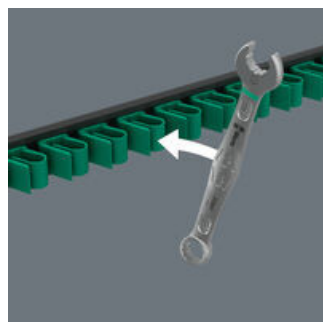

Набор комбинированных гаечных ключей, 5 предметов, метрические размеры; на держателе с зажимами. Сочетание в рожковой части наклона под углом 7,5° и профиля в виде двойного шестигранника удваивает возможности для накидывания ключа. При повторных поворотах ключа в процессе завинчивания на 180° относительно продольной оси предусмотрены четыре варианта накидывания ключа, когда гайка или головка винта захватывается через каждые 15°. За счёт этого стало значительно проще завинчивать особенно в ограниченном пространстве. Вытянутая и при этом прочная накидная часть изогнута на 15° к оси инструмента. За счёт качественного покрытия обеспечивается надёжная, длительная защита от коррозии. С идентификатором инструментов Take it easy: цветовая кодировка размера. Зажимы держателя обеспечивают отличную фиксацию инструментов. Благодаря наличию сильного магнита основание хорошо держится на металлической поверхности. В качестве варианта держатель можно привинтить к стене.

**Ссылка**

[https://products.wera.de/ru/joker\\_6003\\_joker\\_combination\\_wrench\\_open\\_end\\_with\\_return\\_angle\\_of\\_just\\_15\\_when\\_things\\_get\\_tight\\_9641.html](https://products.wera.de/ru/joker_6003_joker_combination_wrench_open_end_with_return_angle_of_just_15_when_things_get_tight_9641.html)

**Надёжная фиксация инструментов**

Держатель с зажимами, из высококачественного алюминиевого профиля, служит для размещения до 11 рожковых ключей. Инструменты надёжно удерживаются в пружинистых зажимах.

**Удерживается магнитом**

Благодаря наличию сильного магнита держатель с зажимами может надёжно крепиться на металлической поверхности.

**Крепление на шурупах**

Планку можно также привинтить к стене.

**Для работы в очень ограниченном пространстве**