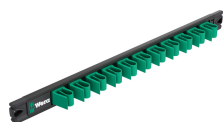

9641 Магнитный держатель 6003 и набор комбинированных гаечных ключей Joker 2, 5 предметов
6003 Joker комбинированный гаечный ключ - Рожковая часть с углом возврата всего 15°. Когда не хватает места.

Содержимое:

6003 Комбинированный гаечный ключ Joker, 8 мм x 115 мм

05020200001	1x	8 мм x 115 мм
05020201001	1x	10 мм x 125 мм
05020204001	1x	13 мм x 160 мм
05020208001	1x	17 мм x 190 мм
05020210001	1x	19 мм x 230 мм

9610 Магнитный держатель для размещения до 11 рожковых ключей Joker, неуккомплектованный, 30 мм x 370 мм

05136413001	1x	30 мм x 370 мм

Ссылка

<https://products.wera.de/ru/joker_6003_joker_combination_wrench_open_end_with_return_angle_of_just_15_when_things_get_tight_9641.html>

Wera - 9641
05020234001 - 4013288229854

Wera Werkzeuge GmbH
Korzter Straße 21-25
D-42349 Wuppertal
Tel: +49 (0)2 02 / 40 45-0
E-Mail: info@wera.de