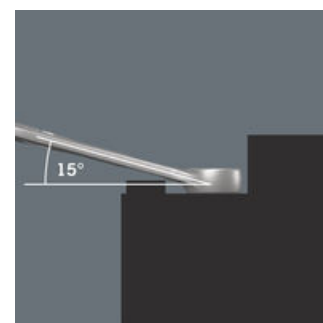

Комбинированный гаечный ключ Joker 6003 с особой формой рожковой части - наклоном на 7,5° и профилем в виде двойного шестигранника - увеличивает вдвое возможности для накидывания ключа при повторных поворотах ключа в процессе завинчивания на 180° относительно продольной оси. Гайка или головка винта захватывается через каждые 15°. Практически Joker 6003 сам находит соответствующее положение после каждого перекидывания.

**Joker 6003: Для угла поворота меньше 30°**

Благодаря наклону на 7,5° рожковой части, профилю в виде двойного шестигранника и оптимальному способу работы (накинуть - закрутить - вернуть - снова накинуть - закрутить - вернуть и т.д.) закручивать можно в тех случаях, когда для поворота ключом имеется угол меньше 30°.

**Геометрия двойного шестигранника**

Профиль в виде двойного шестигранника в рожковой и накидной частях обеспечивает плотный захват головки винта или гайки и снижает вероятность соскальзывания.

**Joker 6003: Изогнутая накидная часть**